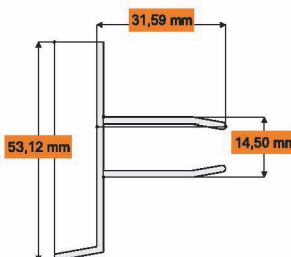

Attacco telaio - Frame attack

Dati Tecnici

Codice: DF3490
Materiale: EN-AW 6060 T5
Peso nominale: 540 g/mt
Finitura: Grezzo

Data Sheet

Code: DF3490
Material: EN-AW 6060 T5
Nominal weight: 540 g/mt
Finishing: Raw