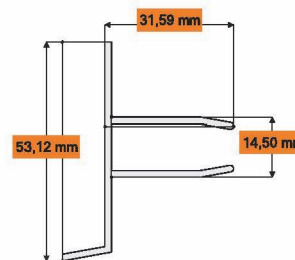

Attacco telaio - Frame attack

Dati Tecnici

Codice: DF3490
Materiale: EN-AW 6060 T5
Peso nominale: 540 g/mt
Finitura: Grezzo

Data Sheet

Code: DF3490
Material: EN-AW 6060 T5
Nominal weight: 540 g/mt
Finishing: Raw