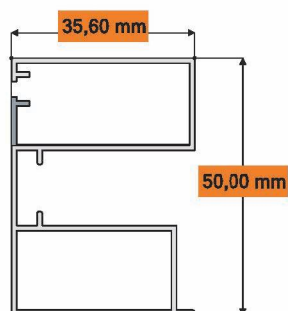

ROLLY STYLE - WOOD

Verticale - Vertical

Dati Tecnici

Altezza massima:	2.600 [mm]
Larghezza massima:	1.800 [mm]
Cassonetto:	50 [mm]
Tubo rete:	22 - 24 [mm]

Data Sheet

Maximum height:	2.600 [mm]
Maximum width:	1.800 [mm]
Net box:	50 [mm]
Net tube:	22 - 24 [mm]

Data Sheet

Code: DF2142
 Material: EN-AW 6060 T5
 Nominal weight: 240 g/mt
 Finishing: Raw

Dati Tecnici

Codice: DF2169
 Materiale: EN-AW 6060 T5
 Peso nominale: 340 g/mt
 Finitura: Grezzo

Data Sheet

Code: DF2169
 Material: EN-AW 6060 T5
 Nominal weight: 340 g/mt
 Finishing: Raw

Guide laterali - Lateral guide

Dati Tecnici

Codice: DF2912
 Materiale: EN-AW 6060 T5
 Peso nominale: 625 g/mt
 Finitura: Grezzo - Verniciatura

Data Sheet

Code: DF2912
 Material: EN-AW 6060 T5
 Nominal weight: 625 g/mt
 Finishing: Raw - Painting

Spazzolino barra maniglia - Handle bar weatherstrip

Dati Tecnici

Codice: CR1130
Misura: 6x9 3P
Confezione: 900 - 1.300 metri (min)

Data Sheet

Code: CR1130
Size: 6x9 3P
Packing: 900 - 1.300 meters (min)

ROLLY STYLE - WOOD