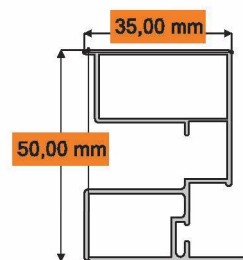

ROLLY STYLE - WOOD

Verticale - Vertical

Dati Tecnici

Altezza massima:	2.600 [mm]
Larghezza massima:	1.800 [mm]
Cassonetto:	50 [mm]
Tubo rete:	22 - 24 [mm]

Data Sheet

Maximum height:	2.600 [mm]
Maximum width:	1.800 [mm]
Net box:	50 [mm]
Net tube:	22 - 24 [mm]

Barra maniglia - Handle bar

Dati Tecnici

Codice: DF1772
 Materiale: EN-AW 6060 T5
 Peso nominale: 315 g/mt
 Finitura: Grezzo - Verniciatura

Data Sheet

Code: DF1772
 Material: EN-AW 6060 T5
 Nominal weight: 315 g/mt
 Finishing: Raw - Painting

Riscontro barra maniglia - Handle bar leaf

Dati Tecnici

Codice: DF2913
 Materiale: EN-AW 6060 T5
 Peso nominale: 623 g/mt
 Finitura: Grezzo

Data Sheet

Code: DF2913
 Material: EN-AW 6060 T5
 Nominal weight: 623 g/mt
 Finishing: Raw