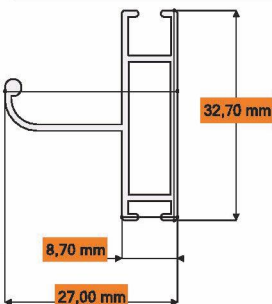

ROLLY STYLE - WOOD

Verticale - Vertical

Dati Tecnici

Altezza massima:	2.600 [mm]
Larghezza massima:	1.800 [mm]
Cassonetto:	50 [mm]
Tubo rete:	22 - 24 [mm]

Data Sheet

Maximum height:	2.600 [mm]
Maximum width:	1.800 [mm]
Net box:	50 [mm]
Net tube:	22 - 24 [mm]

Attacco telaio - Frame attack

Dati Tecnici

Codice: DF3490
 Materiale: EN-AW 6060 T5
 Peso nominale: 540 g/mt
 Finitura: Grezzo

Data Sheet

Code: DF3490
 Material: EN-AW 6060 T5
 Nominal weight: 540 g/mt
 Finishing: Raw

Barra maniglia - Handle bar

Dati Tecnici

Codice: DF1772
 Materiale: EN-AW 6060 T5
 Peso nominale: 315 g/mt
 Finitura: Grezzo - Verniciatura

Data Sheet

Code: DF1772
 Material: EN-AW 6060 T5
 Nominal weight: 315 g/mt
 Finishing: Raw - Painting