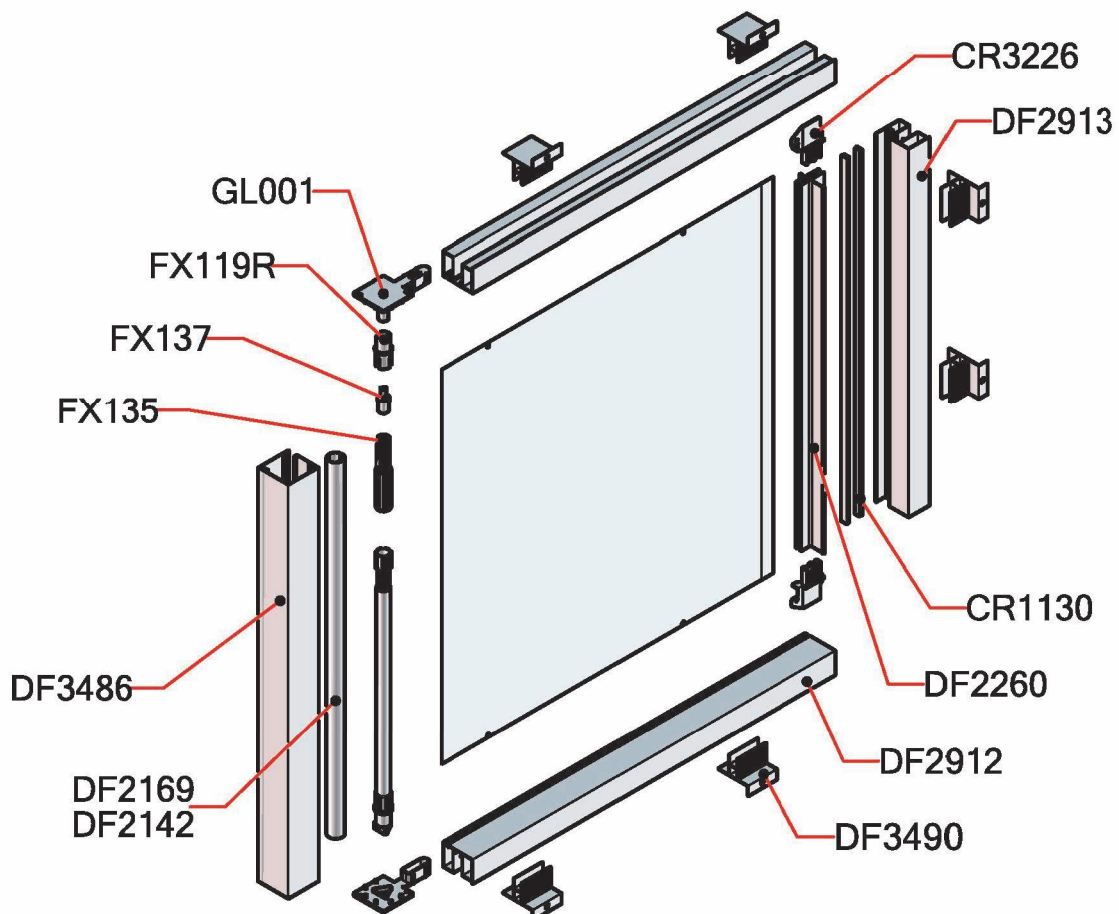

Data Sheet

Maximum height:	2.500 [mm]
Maximum width:	1.500 [mm]
Net box:	50 [mm]
Net tube:	22 - 24 [mm]

ROLLY STYLE - WOOD

Laterale - Laterale

Profili di alluminio specifici - Specific aluminium profiles

Cassonetto RS-W 50 - Net box for RS-W 50 version