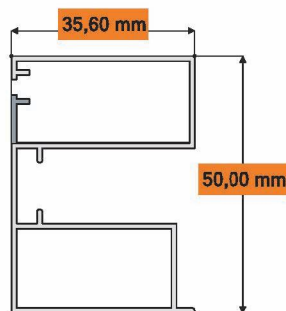

ROLLY STYLE - WOOD

Verticale - Vertical

Dati Tecnici

Altezza massima:	2.600 [mm]
Larghezza massima:	1.800 [mm]
Cassonetto:	50 [mm]
Tubo rete:	22 - 24 [mm]

Data Sheet

Maximum height:	2.600 [mm]
Maximum width:	1.800 [mm]
Net box:	50 [mm]
Net tube:	22 - 24 [mm]

Data Sheet

Maximum height:	2.500 [mm]
Maximum width:	1.500 [mm]
Net box:	50 [mm]
Net tube:	22 - 24 [mm]

ROLLY STYLE - WOOD

Laterale - Laterale

Profili di alluminio specifici - Specific aluminium profiles

Cassonetto RS-W 50 - Net box for RS-W 50 version

Tubo rete - Net tube

Dati Tecnici

Codice: DF2142
 Materiale: EN-AW 6060 T5
 Peso nominale: 240 g/mt
 Finitura: Grezzo

Data Sheet

Code: DF2142
 Material: EN-AW 6060 T5
 Nominal weight: 240 g/mt
 Finishing: Raw

Dati Tecnici

Codice: DF2169
 Materiale: EN-AW 6060 T5
 Peso nominale: 340 g/mt
 Finitura: Grezzo

Data Sheet

Code: DF2169
 Material: EN-AW 6060 T5
 Nominal weight: 340 g/mt
 Finishing: Raw

Guide laterali - Lateral guide