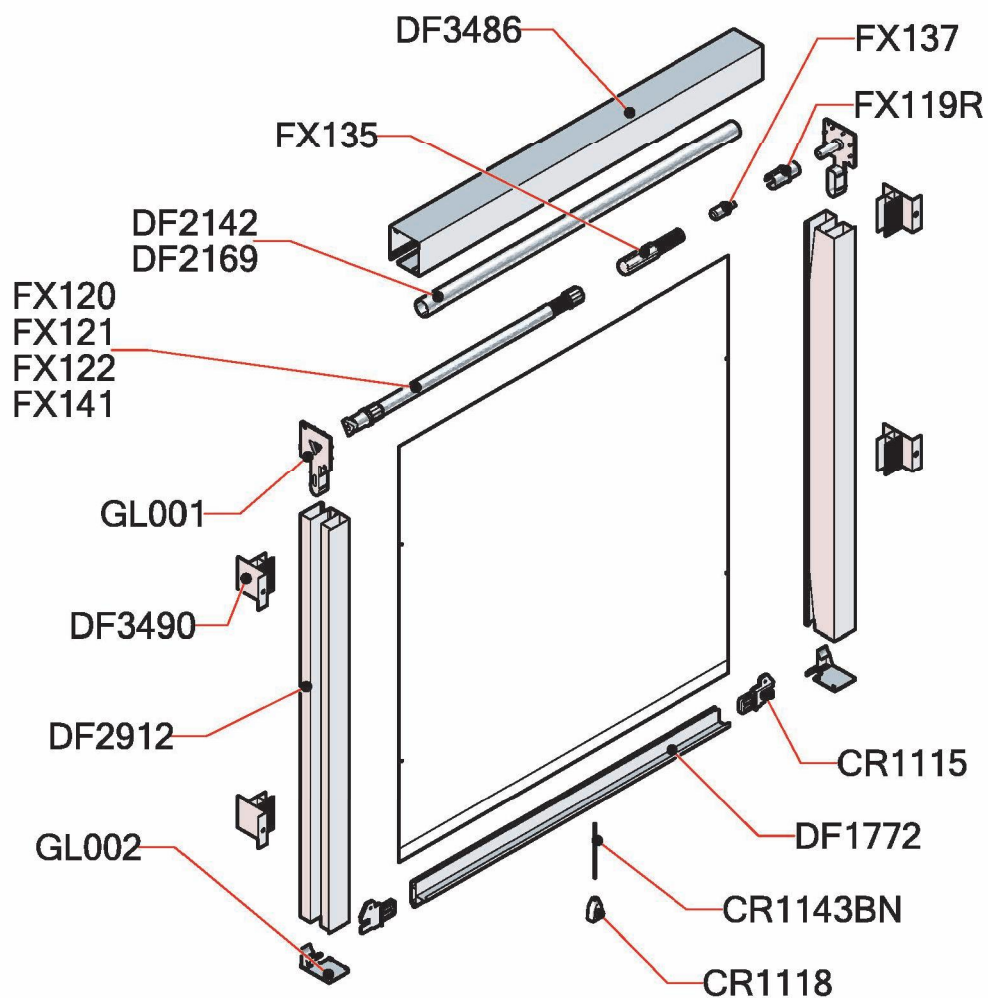

ROLLY STYLE - WOOD

Verticale - Vertical

Dati Tecnici

Altezza massima:	2.600 [mm]
Larghezza massima:	1.800 [mm]
Cassonetto:	50 [mm]
Tubo rete:	22 - 24 [mm]

Data Sheet

Maximum height:	2.600 [mm]
Maximum width:	1.800 [mm]
Net box:	50 [mm]
Net tube:	22 - 24 [mm]