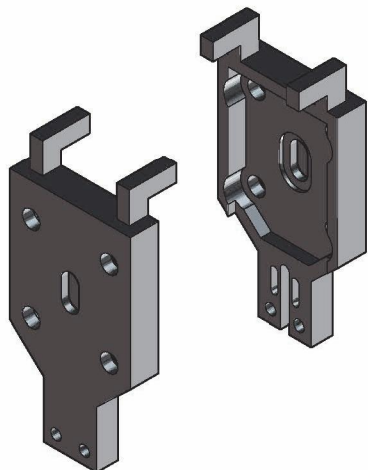

ROLLY STYLE - 2 47/55

Laterale doppia - Double lateral

Accessori specifici per versione RS-2 / 47 - Specific accessories for RS-2 / 47 version

Attacchi a muro da 47 mm - Wall joints 47 mm

Dati Tecnici

Codice: **CR3201**
Per cassonetto: DF2031
Materiale: PA6
Confezione: 100 coppie (min)

Data Sheet

Code: **CR3201**
For net box: DF2031
Material: PA6
Packing: 100 pairs (min)