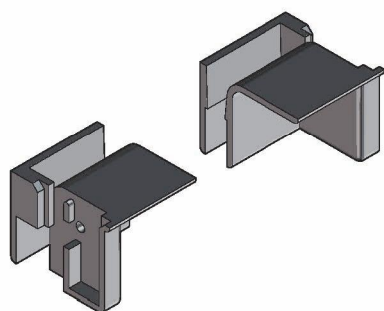

ROLLY STYLE - 2 47/55

Laterale - Lateral

Accessori base - Basic accessories

Supporti per guida laterale - Supports for lateral guide

Dati Tecnici
Codice: CR3224
Materiale: PA6
Per guida: DF2029
Confezione: 100 coppie (min)

Data Sheet
Code: CR3224
Material: PA6
For guide: DF2029
Packing: 100 pairs (min)