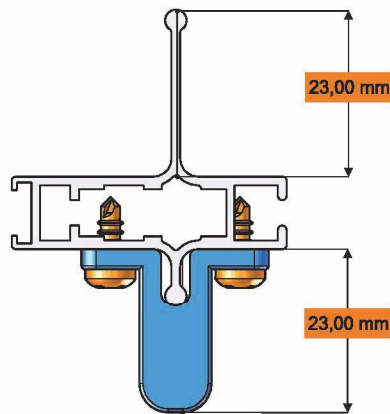

Alternative tra accessori - Alternative accessories

Maniglia di estensione - Extension handle

Dati Tecnici

Codice: FX159
Per maniglia: DF2260
Materiale: PA6
Confezione: 100 pezzi (min)

Data Sheet

Code: FX159
For handlebar: DF2260
Material: PA6
Packing: 100 pieces (min)