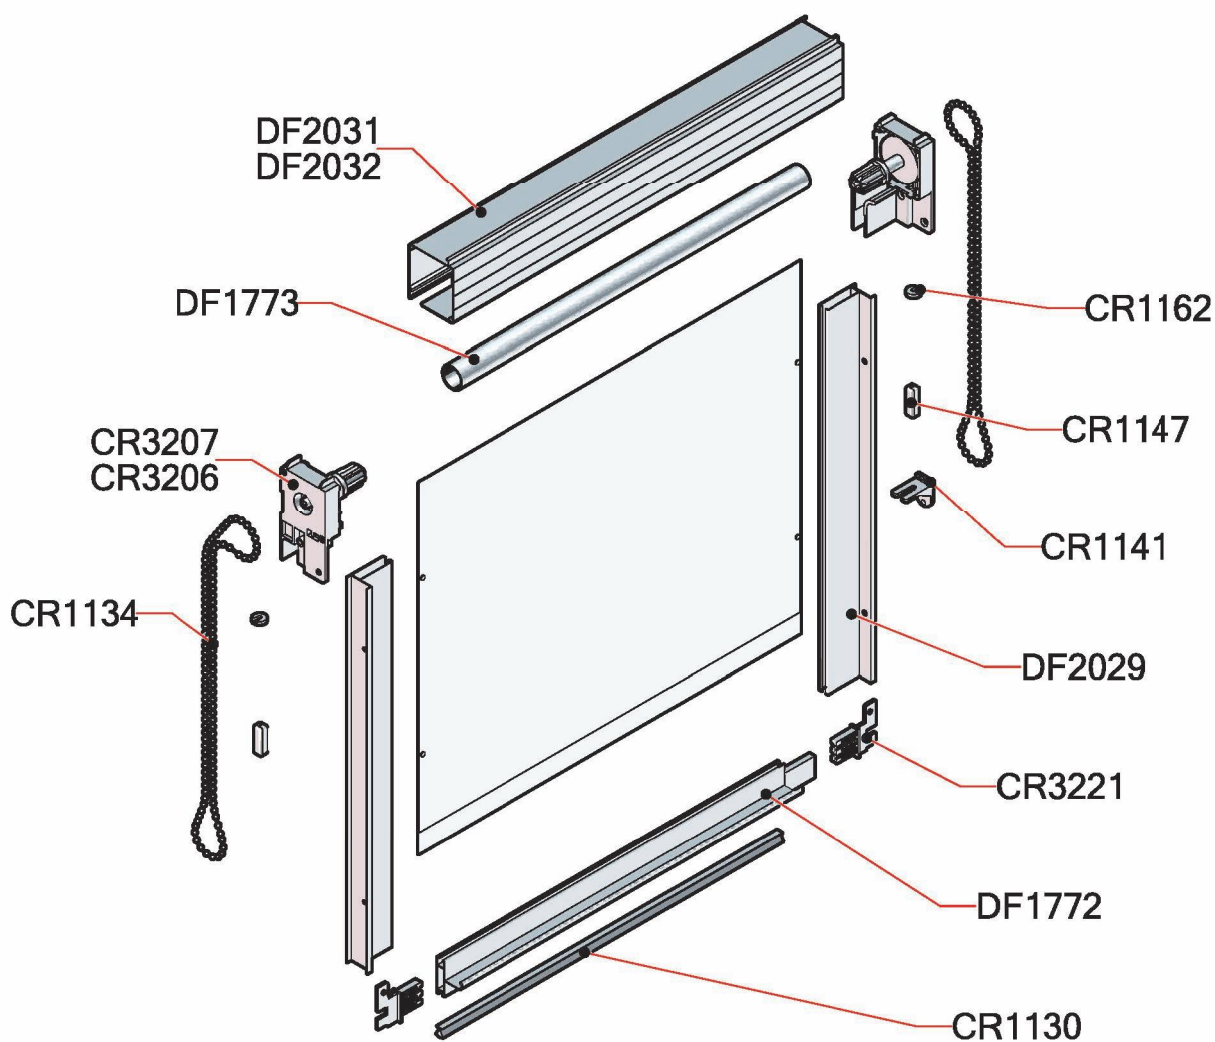

ROLLY STYLE - 2 47/55

Verticale a catena - Vertical chain

Dati Tecnici

Altezza massima:	2.800 [mm]
Larghezza massima:	1.800 [mm]
Cassonetto:	47 - 55 [mm]
Tubo rete:	21 [mm]

Data Sheet

Maximum height:	2.800 [mm]
Maximum width:	1.800 [mm]
Net box:	47 - 55 [mm]
Net tube:	21 [mm]