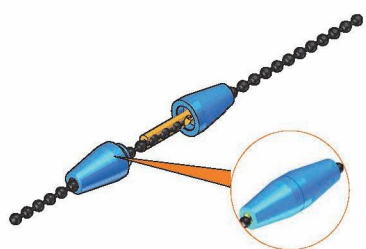

Giunto conico per catenella - Joint for chain

Dati Tecnici

Codice: CR1147S
Materiale: PA6
Confezione: 100 pezzi (min)

Data Sheet

Code: CR1147S
Material: PA6
Packing: 100 pieces (min)

Arresto per catenella - Bottom hooks

Dati Tecnici

Codice: CR1162
Materiale: PA6
Confezione: 1.000 pezzi (min)

Data Sheet

Code: CR1162
Material: PA6
Packing: 1.000 pieces (min)

Spazzolino barra maniglia - Handle bar weatherstrip