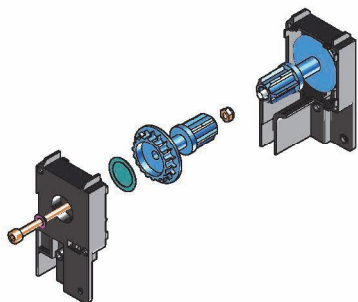

ROLLY STYLE - 2 47/55

Verticale a catena - Vertical chain

Accessori base - Basic accessories

Testate catena 47mm - Chain caps 47 mm

Dati Tecnici

Codice: CR3203R
Per cassonetto: DF2031
Materiale: PA6
Confezione: 100 coppie (min)

Data Sheet

Code: CR3203R
For net box: DF2031
Material: PA6
Packing: 100 pairs (min)