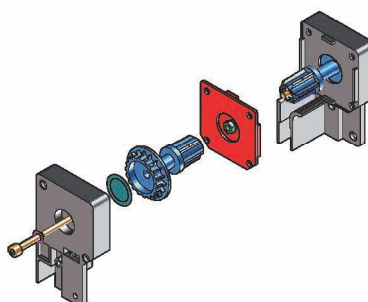

Testate catena 55mm - Chain caps 55mm

Dati Tecnici

Codice: CR3204R
Per cassonetto: DF2032
Materiale: PA6
Confezione: 100 coppie (min)

Data Sheet

Code: CR3204R
For net box: DF2032
Material: PA6
Packing: 100 pairs (min)