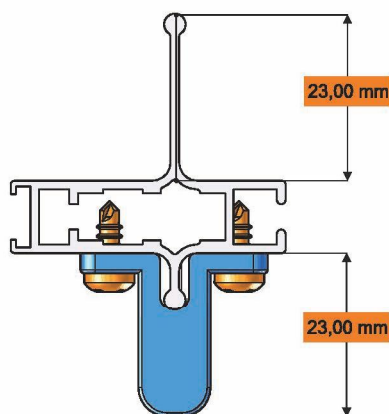

ROLLY STYLE - 2 47/55

Laterale doppia - Double lateral

Alternative tra accessori - Alternative accessories

Maniglia di estensione - Extension handle

Dati Tecnici

Codice: FX159
Per maniglia: DF2260
Materiale: PA6
Confezione: 100 pezzi (min)