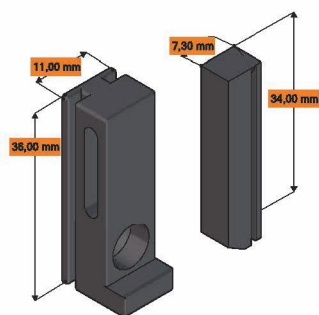

Ferma guide per riscontro - Holdfast for leaf

Dati Tecnici
Codice: CR1136
Materiale: PA6
Per riscontro: DF1920
Confezione: 100 coppie (min)

Data Sheet
Code: CR1136
Material: PA6
For leaf: DF1920
Packing: 100 pairs (min)