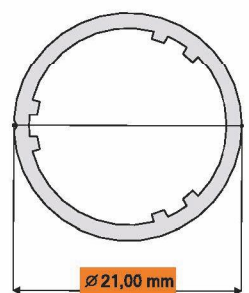

Tubo rete - Net tube

Dati Tecnici
Codice: DF1773
Materiale: EN-AW 6060 T5
Peso nominale: 250 g/mt
Finitura: Grezzo

Data Sheet
Code: DF1773
Material: EN-AW 6060 T5
Nominal weight: 250 g/mt
Finishing: Raw