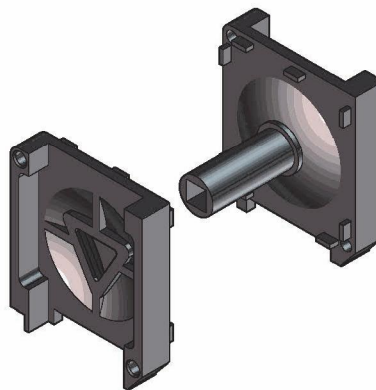

Testate da 47 mm - Caps 47 mm

Dati Tecnici

Codice: **CR3203R**
Per cassonetto: DF2031
Materiale: PA6
Confezione: 100 coppie (min)

Data Sheet

Code: **CR3203R**
For net box: DF2031
Material: PA6
Packing: 100 pairs (min)

Accessori specifici per versione RS-2 / 55 - Specific accessories for RS-2 / 55 version