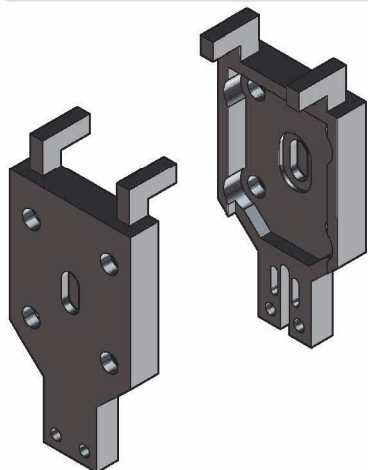

ROLLY STYLE - 2 47/55

Laterale - Lateral

Accessori specifici per versione RS-2 / 47 - Specific accessories for RS-2 / 47 version

Attacchi a muro da 47 mm - Wall joints 47 mm

Dati Tecnici

Codice: **CR3201**
Per cassonetto: DF2031
Materiale: PA6
Confezione: 100 coppie (min)

Data Sheet

Code: **CR3201**
For net box: DF2031
Material: PA6
Packing: 100 pairs (min)