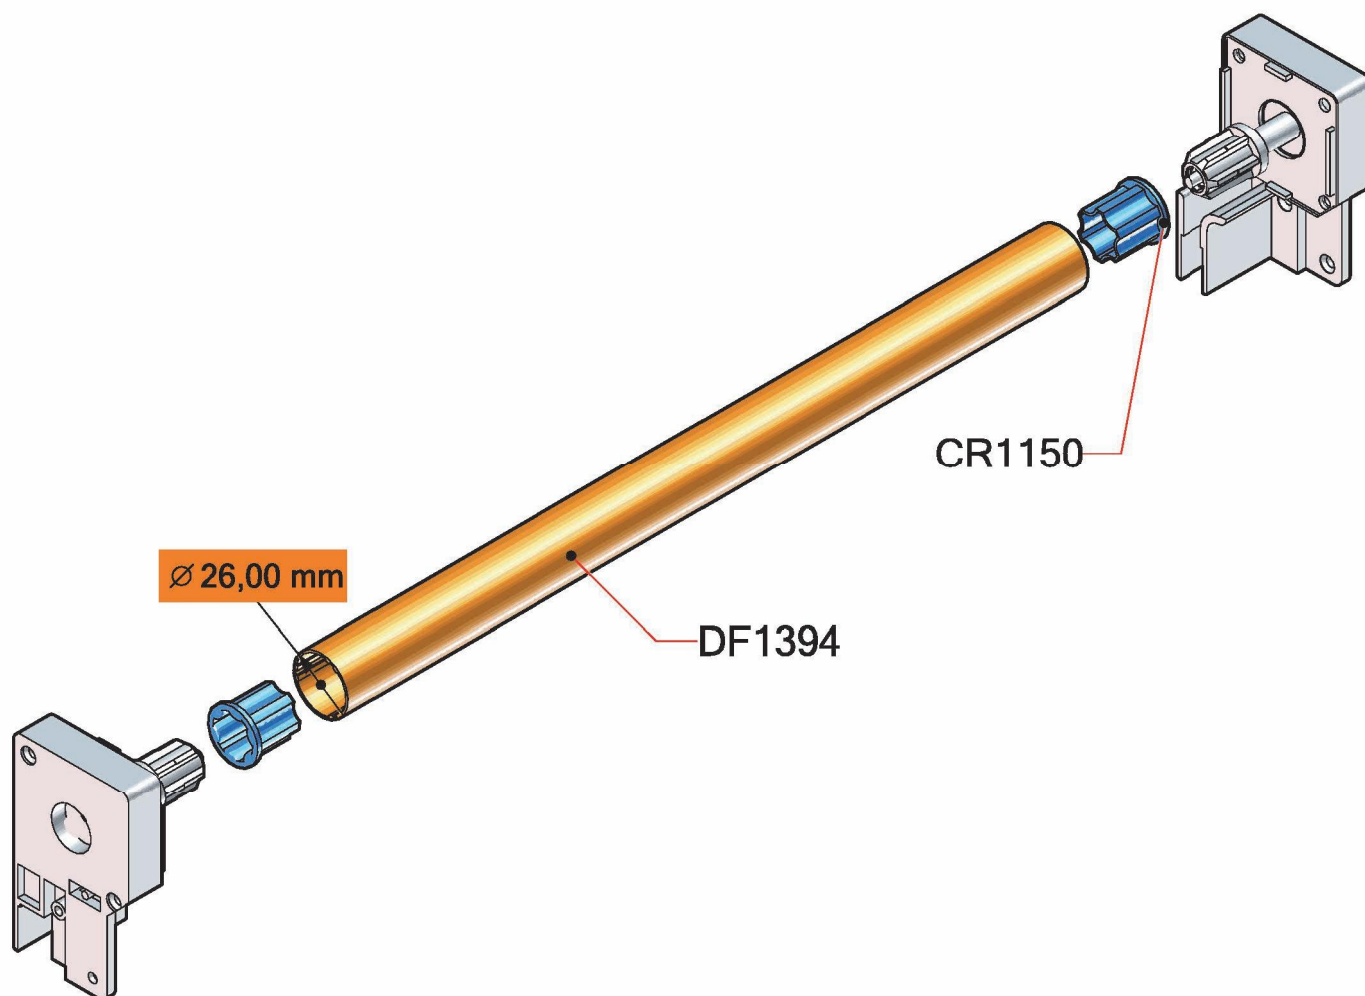

ROLLY STYLE - 2 47/55

Verticale a catena - Vertical chain

Alternative tra accessori - Alternative accessories

Alternativa 4 - Alternative 4

Tubo rete

Dati Tecnici

Codice: DF1394
Materiale: EN-AW 6060 T5
Peso nominale: 240 g/mt
Finitura: Grezzo