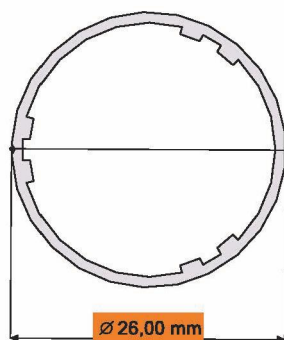

Net tube

Data Sheet

Code: DF1394
Material: EN-AW 6060 T5
Nominal weight: 240 g/mt
Finishing: Raw

Bussola di riduzione

Dati Tecnici

Codice: CR1150
Materiale: PA6
Per tubo rete: DF1394
Confezione: 100 pezzi (min)

Bushing

Data Sheet

Code: CR1150
Material: PA6
For net tube: DF1394
Packing: 100 pieces (min)