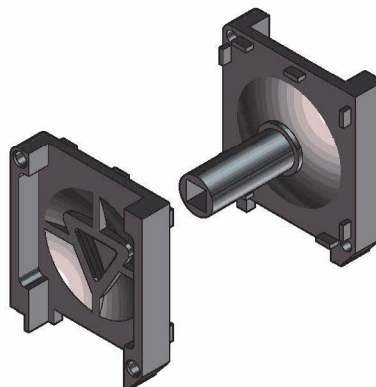

Testate da 47 mm - Caps 47 mm

Dati Tecnici

Codice: **CR3203R**
Per cassonetto: DF2031
Materiale: PA6
Confezione: 100 coppie (min)

Data Sheet

Code: **CR3203R**
For net box: DF2031
Material: PA6
Packing: 100 pairs (min)

Accessori specifici per versione RS-2 / 55 - Specific accessories for RS-2 / 55 version