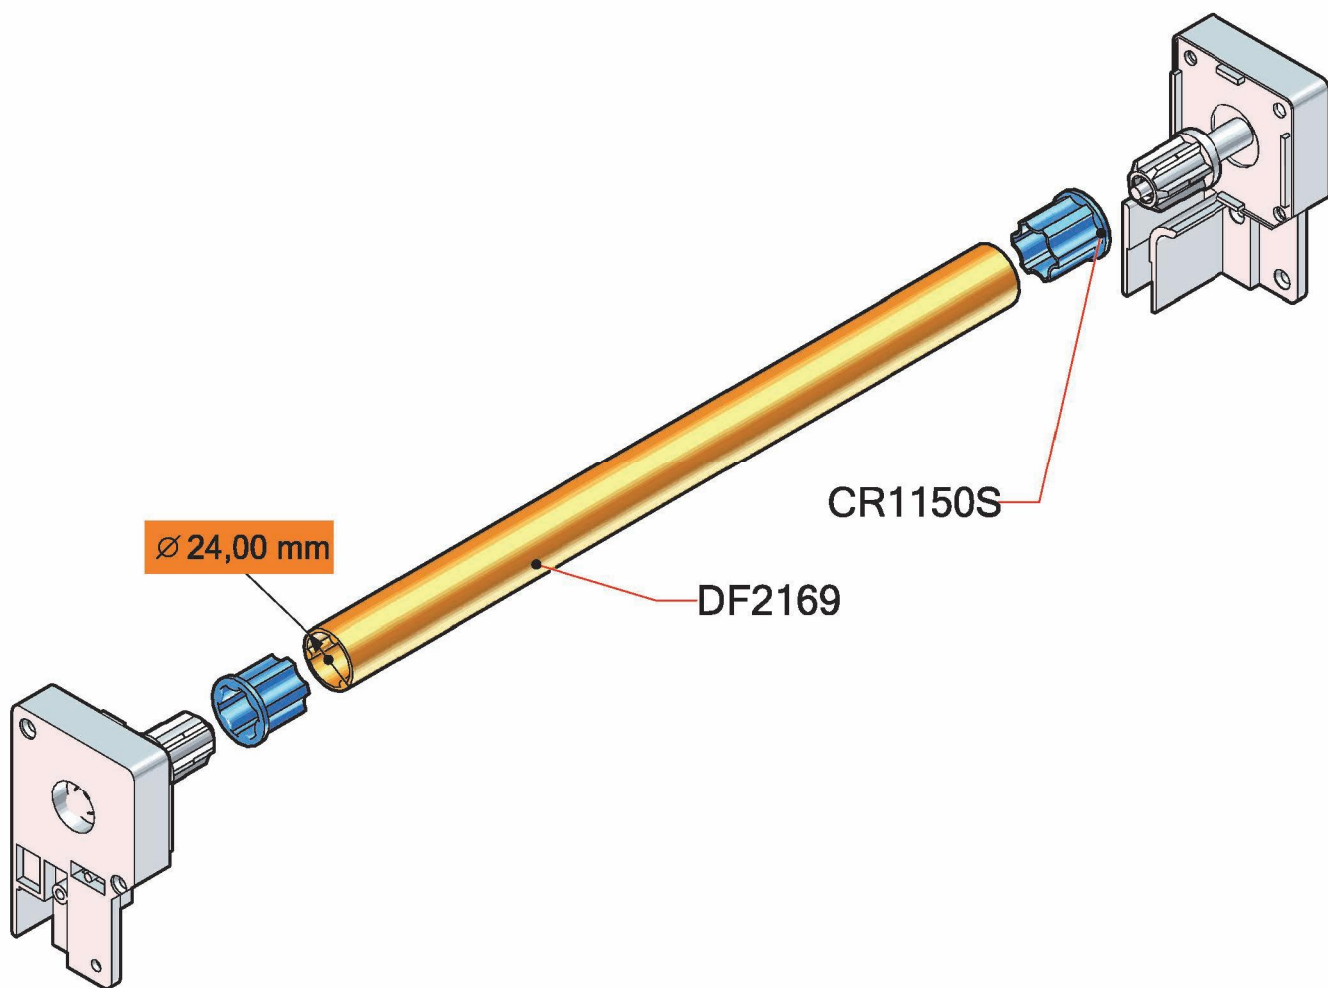

ROLLY STYLE - 2 47/55

Verticale a catena - Vertical chain

Alternative tra accessori - Alternative accessories

Alternativa 5 - Alternative 5

Tubo rete

Dati Tecnici

Codice: DF2169
 Materiale: EN-AW 6060 T5
 Peso nominale: 340 g/mt
 Finitura: Grezzo