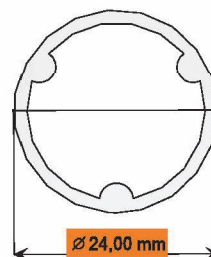

Dati Tecnici
Codice: **DF2169**
Materiale: EN-AW 6060 T5
Peso nominale: 340 g/mt
Finitura: Grezzo

Data Sheet
Code: **DF2169**
Material: EN-AW 6060 T5
Nominal weight: 340 g/mt
Finishing: Raw