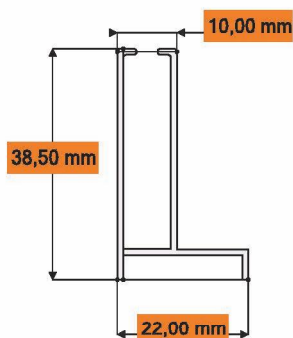

Guide laterali - Lateral guide

Dati Tecnici
Codice: DF2029
Materiale: EN-AW 6060 T5
Peso nominale: 280 g/mt
Finitura: Grezzo - Verniciatura

Data Sheet
Code: DF2029
Material: EN-AW 6060 T5
Nominal weight: 280 g/mt
Finishing: Raw - Painting