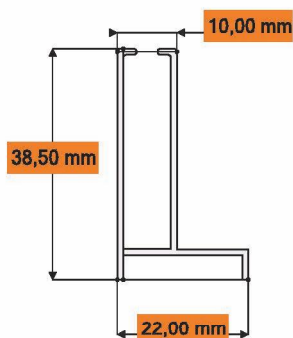

Guide laterali - Lateral guide

Dati Tecnici
Codice: **DF2029**
Materiale: EN-AW 6060 T5
Peso nominale: 280 g/mt
Finitura: Grezzo - Verniciatura

Data Sheet
Code: **DF2029**
Material: EN-AW 6060 T5
Nominal weight: 280 g/mt
Finishing: Raw - Painting