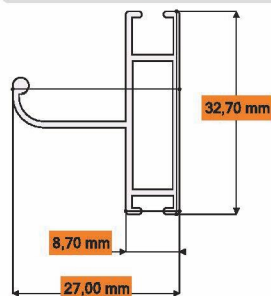

Barra maniglia - Handle bar

Dati Tecnici
Codice: DF1772
Materiale: EN-AW 6060 T5
Peso nominale: 315 g/mt
Finitura: Grezzo - Verniciatura

Data Sheet
Code: DF1772
Material: EN-AW 6060 T5
Nominal weight: 315 g/mt
Finishing: Raw - Painting