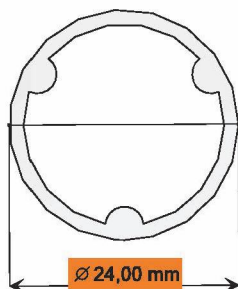

Bussola di riduzione

Dati Tecnici

Codice: CR1150S
Materiale: PA6
Per tubo rete: DF2169
Confezione: 100 pezzi (min)

Bushing

Data Sheet

Code: CR1150S
Material: PA6
For net tube: DF2169
Packing: 100 pieces (min)