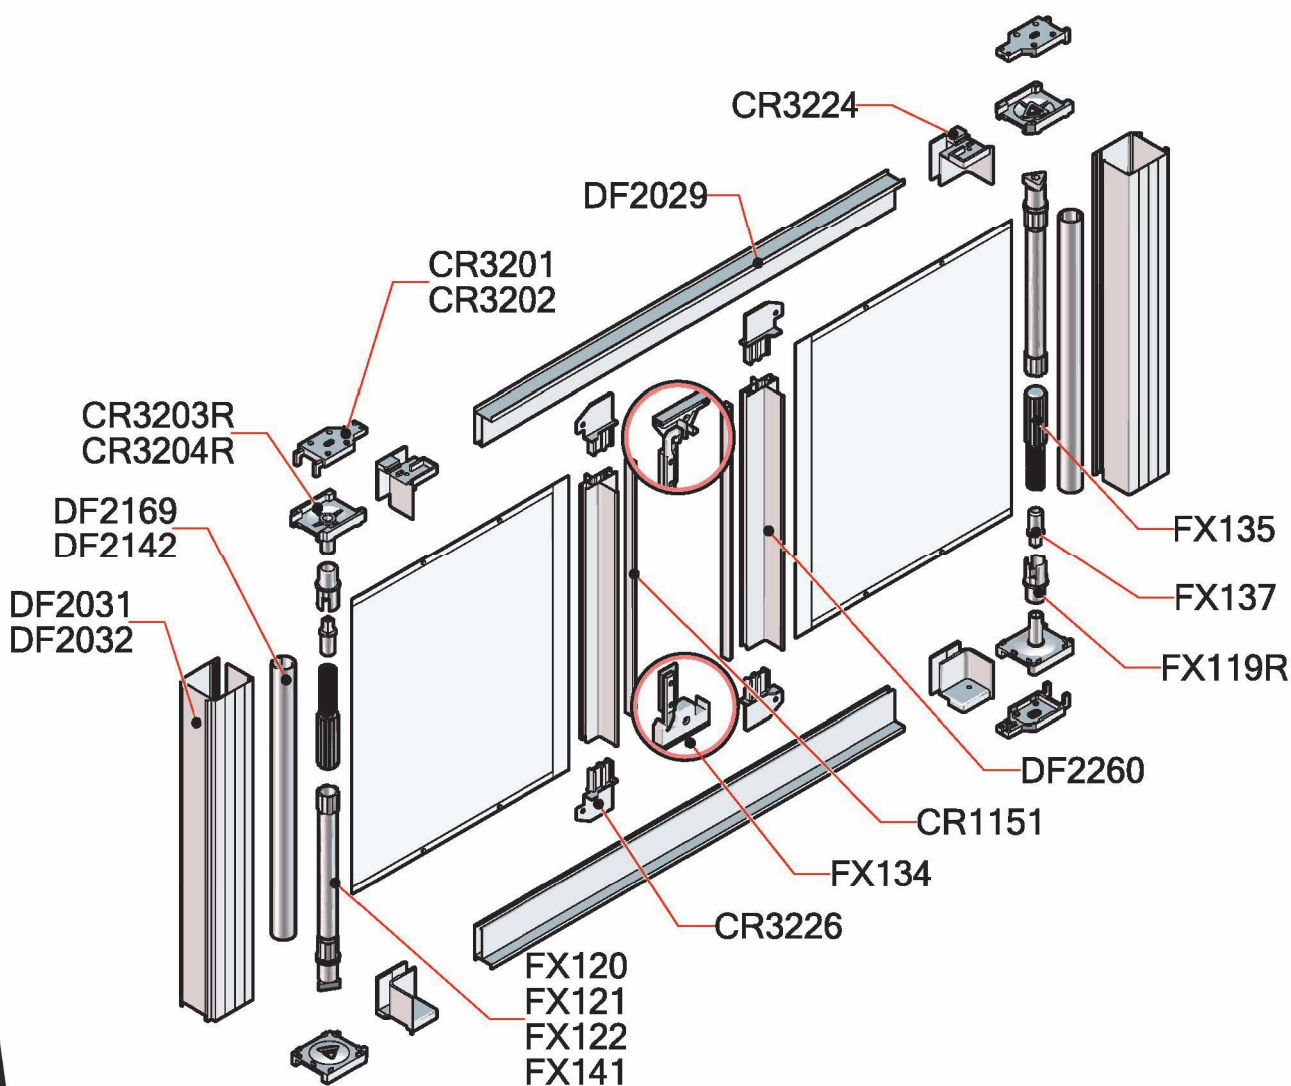

ROLLY STYLE - 2 47/55

Laterale doppia - Double lateral

Dati Tecnici

Altezza massima:	2.500 [mm]
Larghezza massima:	3.000 [mm]
Cassonetto:	47 - 55 [mm]
Tubo rete:	22 - 24 [mm]

Data Sheet

Maximum height:	2.500 [mm]
Maximum width:	3.000 [mm]
Net box:	47 - 55 [mm]
Net tube:	22 - 24 [mm]