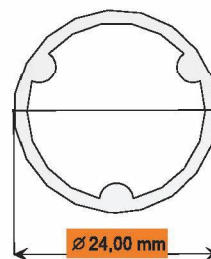

Dati Tecnici
Codice: DF2169
Materiale: EN-AW 6060 T5
Peso nominale: 340 g/mt
Finitura: Grezzo

Data Sheet
Code: DF2169
Material: EN-AW 6060 T5
Nominal weight: 340 g/mt
Finishing: Raw