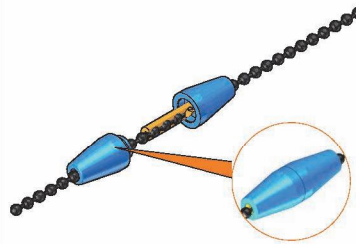

Dati Tecnici

Codice: CR1193
Materiale: PP
Confezione: 100 pezzi (min)

Ball Bottom hooks

Data Sheet

Code: CR1193
Material: PP
Packing: 100 pieces (min)

Alternativa 2 - Alternative 2

Giunto conico per catenella