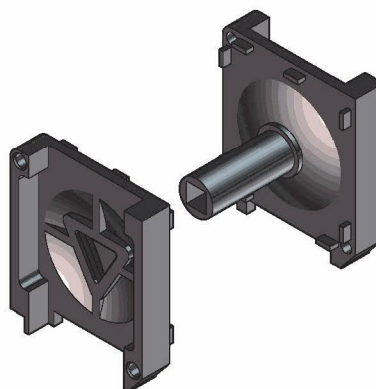

Testate da 47 mm - Caps 47 mm

Dati Tecnici

Codice: **CR3203R**
Per cassetto: DF2031
Materiale: PA6
Confezione: 100 coppie (min)

Data Sheet

Code: **CR3203R**
For net box: DF2031
Material: PA6
Packing: 100 pairs (min)

Accessori specifici per versione RS-2 / 55 - Specific accessories for RS-2 / 55 version