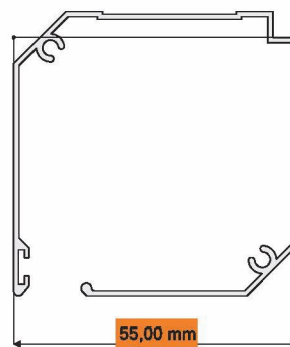

Cassonetto RS-2 55 - Box for RS-2 55 version

Dati Tecnici
Codice: DF2032
Materiale: EN-AW 6060 T5
Peso nominale: 632 g/mt
Finitura: Grezzo - Verniciatura

Data Sheet
Code: DF2032
Material: EN-AW 6060 T5
Nominal weight: 632 g/mt
Finishing: Raw - Painting