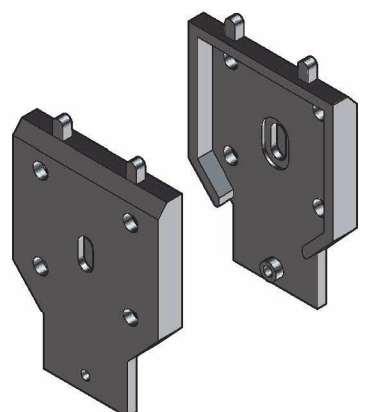

Attacchi a muro da 55 mm - Wall joints 55 mm

Dati Tecnici

Codice: **CR3202**
Per cassonetto: DF2032
Materiale: PA6
Confezione: 100 coppie (min)

Data Sheet

Code: **CR3202**
For net box: DF2032
Material: PA6
Packing: 100 pairs (min)