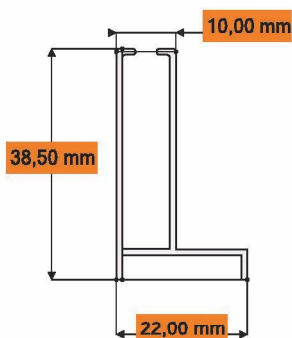

Guide laterali - Lateral guide

Dati Tecnici
Codice: DF2029
Materiale: EN-AW 6060 T5
Peso nominale: 280 g/mt
Finitura: Grezzo - Verniciatura

Data Sheet
Code: DF2029
Material: EN-AW 6060 T5
Nominal weight: 280 g/mt
Finishing: Raw - Painting

Barra maniglia - Handle bar