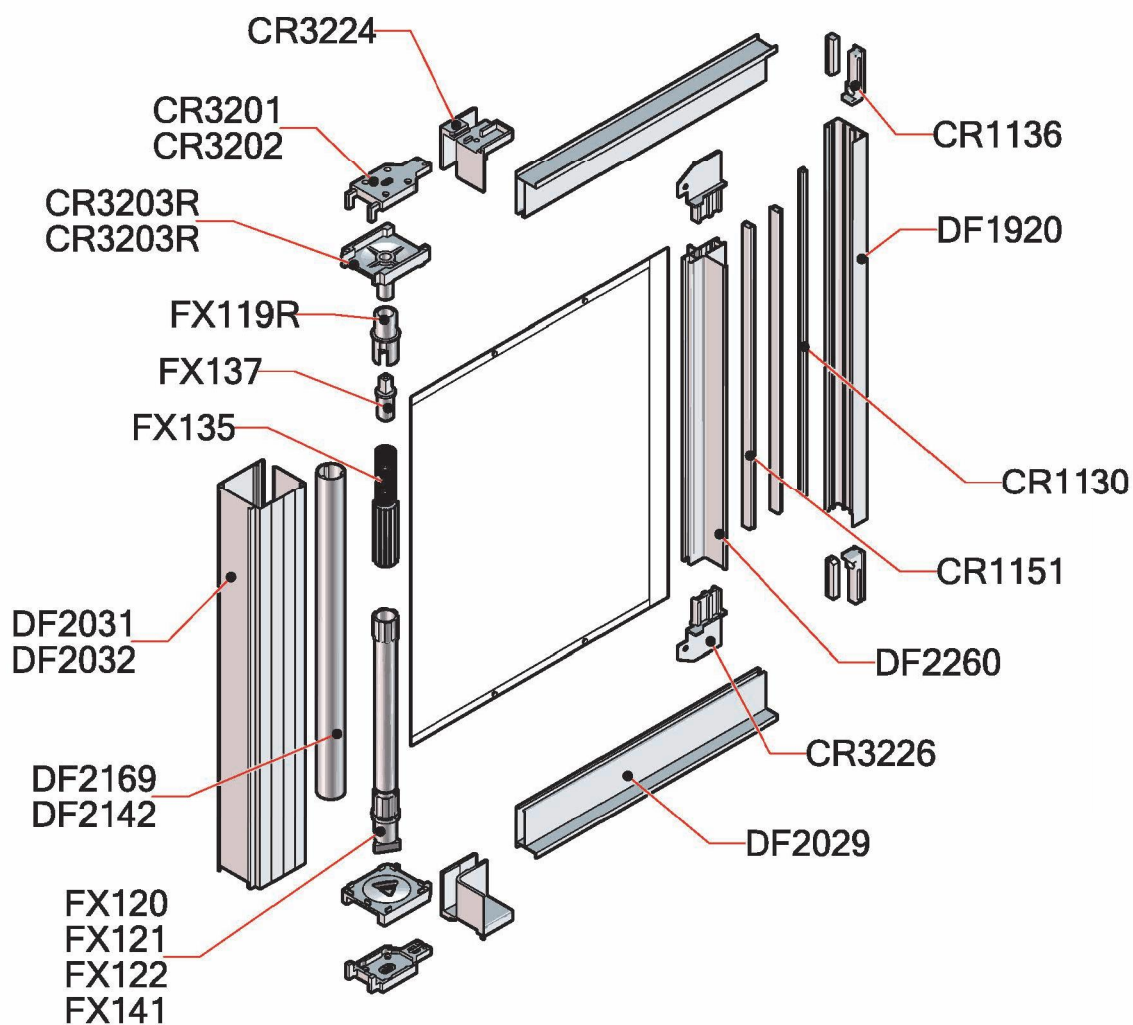

ROLLY STYLE - 2 47/55

Laterale - Lateral

Dati Tecnici

Altezza massima:	2.500 [mm]
Larghezza massima:	1.500 [mm]
Cassonetto:	47 - 55 [mm]
Tubo rete:	22 - 24 [mm]

Data Sheet

Maximum height:	2.500 [mm]
Maximum width:	1.500 [mm]
Net box:	47 - 55 [mm]
Net tube:	22 - 24 [mm]