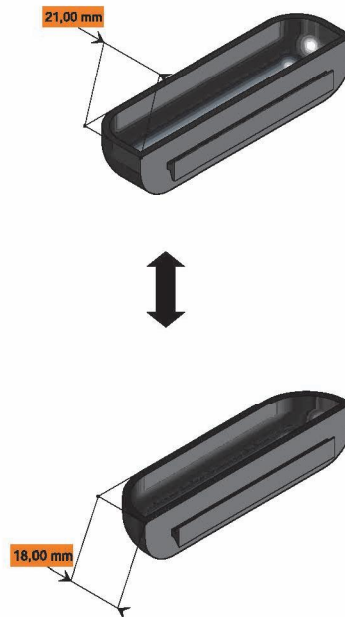

Alternativa 2 - Alternative 2

Maniglie per barra maniglia

Dati Tecnici

Codice: FX105
Materiale: PA6
Confezione: 100 coppie (min)

Handles for handle bar

Data Sheet

Code: FX105
Material: PA6
Packing: 100 pairs (min)

Dati Tecnici

Codice: FX132
Materiale: PA6
Confezione: 100 coppie (min)

Data Sheet

Code: FX132
Material: PA6
Packing: 100 pairs (min)