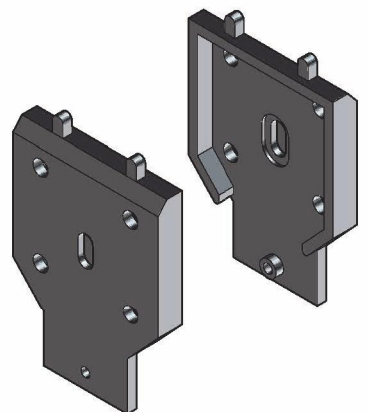

Attacchi a muro da 55 mm - Wall joints 55 mm

Dati Tecnici

Codice: **CR3202**
Per cassonetto: DF2032
Materiale: PA6
Confezione: 100 coppie (min)

Data Sheet

Code: **CR3202**
For net box: DF2032
Material: PA6
Packing: 100 pairs (min)