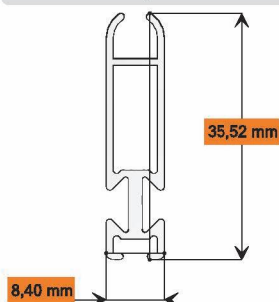

Barra maniglia - Handle bar

Dati Tecnici
Codice: **DF2141**
Materiale: EN-AW 6060 T5
Peso nominale: 290 g/mt
Finitura: Grezzo - Verniciatura

Data Sheet
Code: **DF2141**
Material: EN-AW 6060 T5
Nominal weight: 290 g/mt
Finishing: Raw - Painting