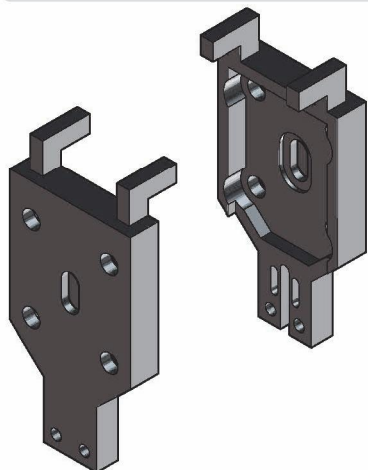

ROLLY STYLE - 2 47/55

Verticale - Vertical

Accessori specifici per versione RS-2 / 47 - Specific accessories for RS-2 / 47 version

Attacchi a muro da 47 mm - Wall joints 47 mm

Dati Tecnici

Codice: **CR3201**
Per cassetto: DF2031
Materiale: PA6
Confezione: 100 coppie (min)

Data Sheet

Code: **CR3201**
For net box: DF2031
Material: PA6
Packing: 100 pairs (min)