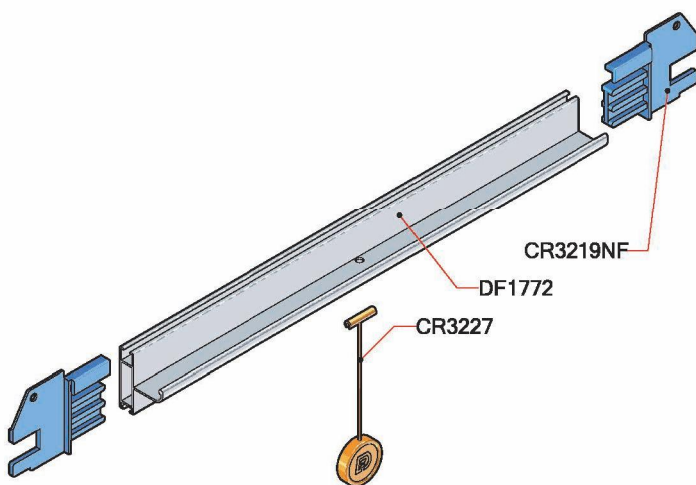

Alternativa 3 - Alternative 3

Scivoli per barra maniglia

Dati Tecnici

Codice: CR3219NF
Materiale: PA6
Per maniglia: DF1772
Confezione: 100 coppie (min)

Slides for handle bar

Data Sheet

Code: CR3219NF
Material: PA6
For handlebar: DF1772
Packing: 100 pairs (min)

Nappina completa

Dati Tecnici

Codice: CR3227
Materiale: PA6
Per maniglia: DF1772
Confezione: 500 pezzi (min)

All in one joint

Data Sheet

Code: CR3227
Material: PA6
For handlebar: DF1772
Packing: 500 pieces (min)