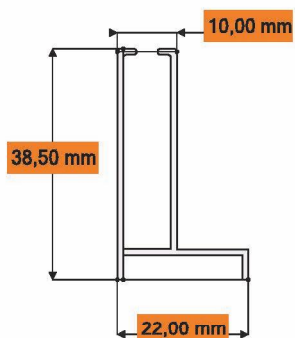

Guide laterali - Lateral guide

Dati Tecnici
Codice: **DF2029**
Materiale: EN-AW 6060 T5
Peso nominale: 280 g/mt
Finitura: Grezzo - Verniciatura

Data Sheet
Code: **DF2029**
Material: EN-AW 6060 T5
Nominal weight: 280 g/mt
Finishing: Raw - Painting

Barra maniglia - Handle bar