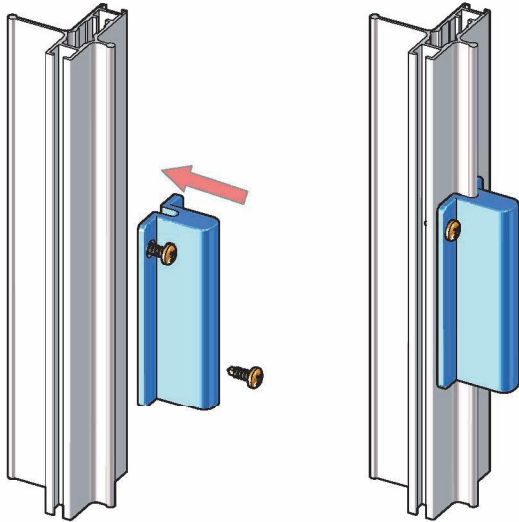

Alternative tra accessori - Alternative accessories

Maniglia di estensione - Extension handle

Dati Tecnici

Codice: FX159
Per maniglia: DF2260
Materiale: PA6
Confezione: 100 pezzi (min)

Data Sheet

Code: FX159
For handlebar: DF2260
Material: PA6
Packing: 100 pieces (min)