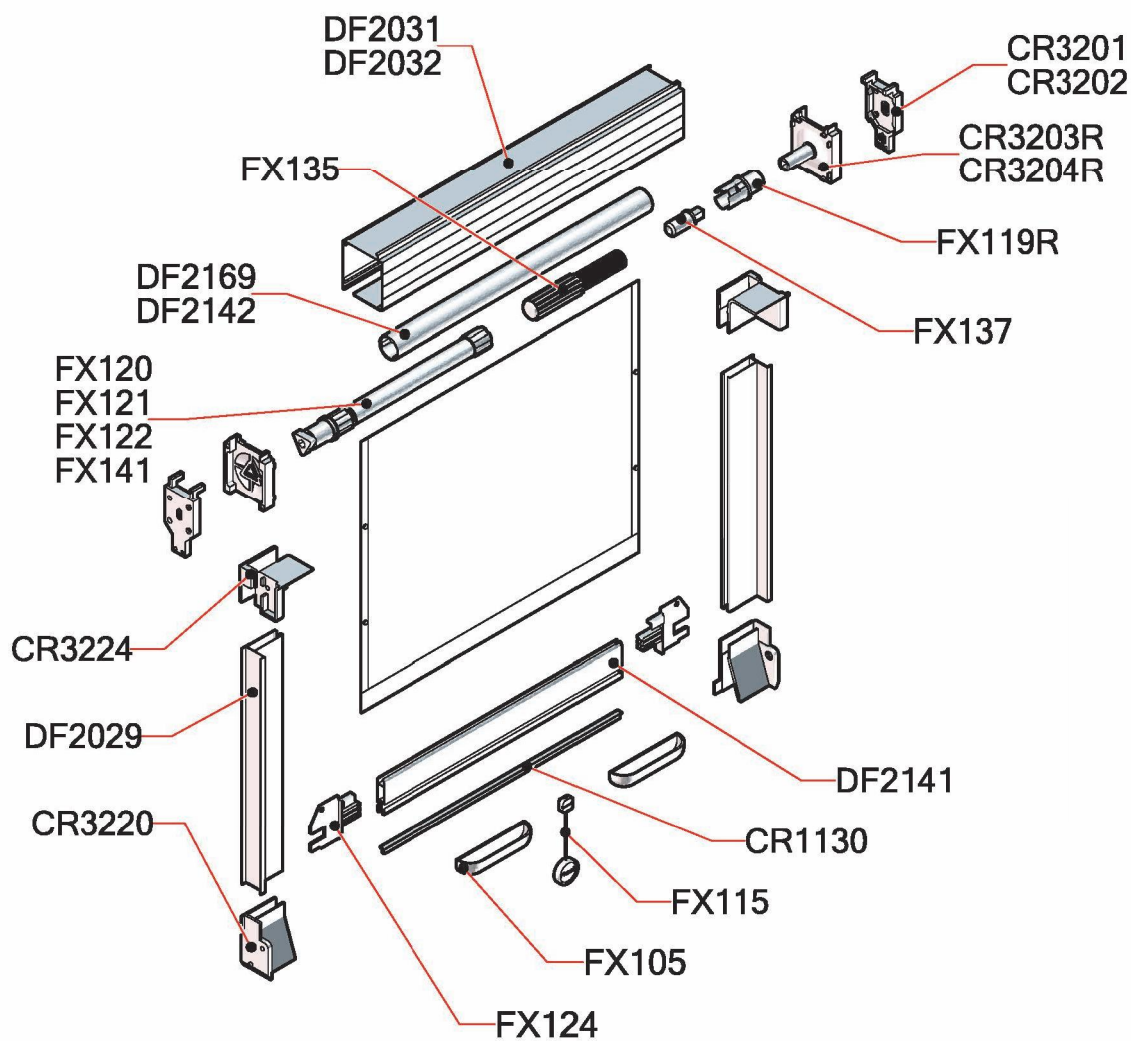

ROLLY STYLE - 2 47/55

Verticale - Vertical

Dati Tecnici

Altezza massima:	2.800 [mm]
Larghezza massima:	1.800 [mm]
Cassonetto:	47 - 55 [mm]
Tubo rete:	22 - 24 [mm]

Data Sheet

Maximum height:	2.800 [mm]
Maximum width:	1.800 [mm]
Net box:	47 - 55 [mm]
Net tube:	22 - 24 [mm]