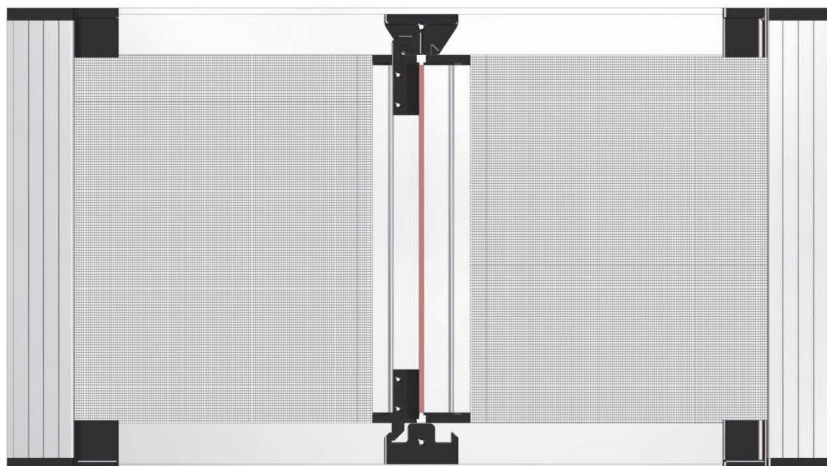

ROLLY STYLE - 2 47/55

Laterale doppia - Double lateral

Dati Tecnici

Altezza massima:	2.500 [mm]
Larghezza massima:	3.000 [mm]
Cassonetto:	47 - 55 [mm]
Tubo rete:	22 - 24 [mm]

Data Sheet

Maximum height:	2.500 [mm]
Maximum width:	3.000 [mm]
Net box:	47 - 55 [mm]
Net tube:	22 - 24 [mm]