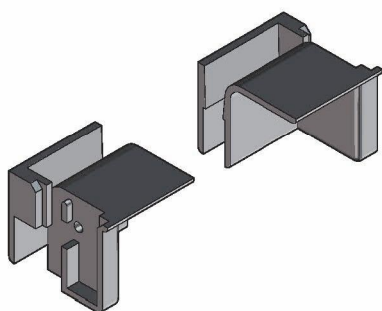

ROLLY STYLE - 2 47/55

Verticale - Vertical

Accessori base - Basic accessories

Supporti per guida laterale - Supports for lateral guide

Dati Tecnici
Codice: CR3224
Materiale: PA6
Per guida: DF2029
Confezione: 100 coppie (min)

Data Sheet
Code: CR3224
Material: PA6
For guide: DF2029
Packing: 100 pairs (min)