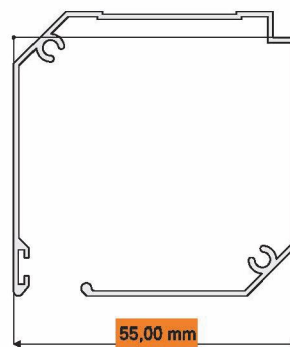

Cassonetto RS-2 55 - Box for RS-2 55 version

Dati Tecnici
Codice: **DF2032**
Materiale: EN-AW 6060 T5
Peso nominale: 632 g/mt
Finitura: Grezzo - Verniciatura

Data Sheet
Code: **DF2032**
Material: EN-AW 6060 T5
Nominal weight: 632 g/mt
Finishing: Raw - Painting