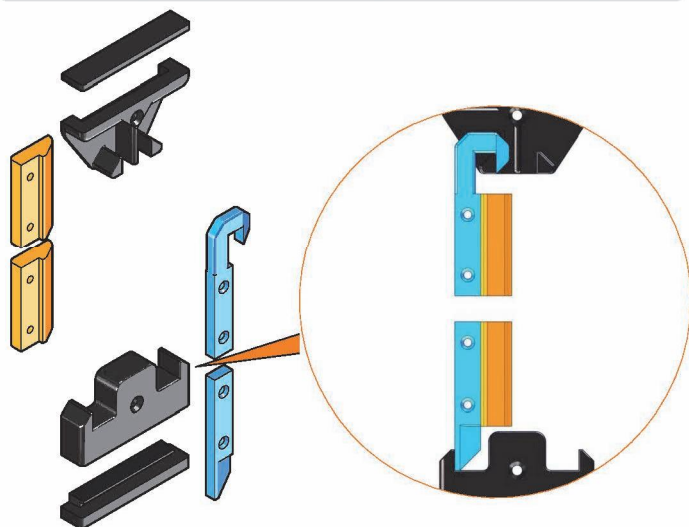

Kit bloccaggio guida alta - High guide clamping kit

Dati Tecnici
Codice: FX134
Materiale: PA6
Confezione: 100 kit (min)

Data Sheet
Code: FX134
Material: PA6
Packing: 100 sets (min)

Banda magnetica - Magnetic band