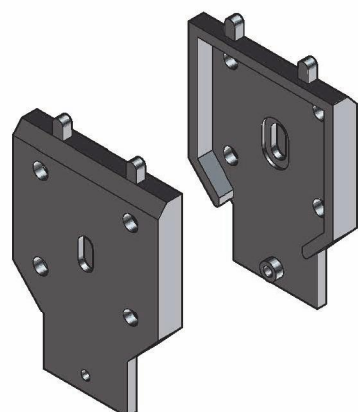

ROLLY STYLE - 2 47/55
Verticale - Vertical
Accessori specifici per versione RS-2 / 47 - Specific accessories for RS-2 / 47 version
Attacchi a muro da 47 mm - Wall joints 47 mm

Dati Tecnici

Codice: **CR3201**
 Per cassetto: DF2031
 Materiale: PA6
 Confezione: 100 coppie (min)

Data Sheet

Code: **CR3201**
 For net box: DF2031
 Material: PA6
 Packing: 100 pairs (min)

Testate da 47 mm - Caps 47 mm

Dati Tecnici

Codice: **CR3203R**
 Per cassetto: DF2031
 Materiale: PA6
 Confezione: 100 coppie (min)

Data Sheet

Code: **CR3203R**
 For net box: DF2031
 Material: PA6
 Packing: 100 pairs (min)

Accessori specifici per versione RS-2 / 55 - Specific accessories for RS-2 / 55 version
Attacchi a muro da 55 mm - Wall joints 55 mm