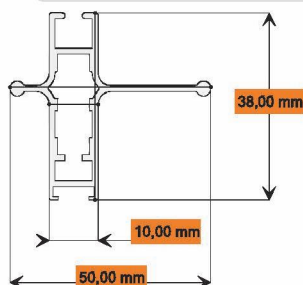

Dati Tecnici
Codice: **DF2260**
Materiale: EN-AW 6060 T5
Peso nominale: 480 g/mt
Finitura: Grezzo - Verniciatura

Data Sheet
Code: **DF2260**
Material: EN-AW 6060 T5
Nominal weight: 480 g/mt
Finishing: Raw - Painting