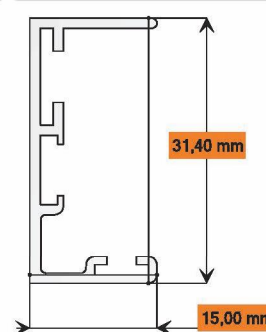

Riscontro barra maniglia - Handle bar leaf

Dati Tecnici
Codice: DF1920
Materiale: EN-AW 6060 T5
Peso nominale: 250 g/mt
Finitura: Grezzo - Verniciatura

Data Sheet
Code: DF1920
Material: EN-AW 6060 T5
Nominal weight: 250 g/mt
Finishing: Raw - Painting