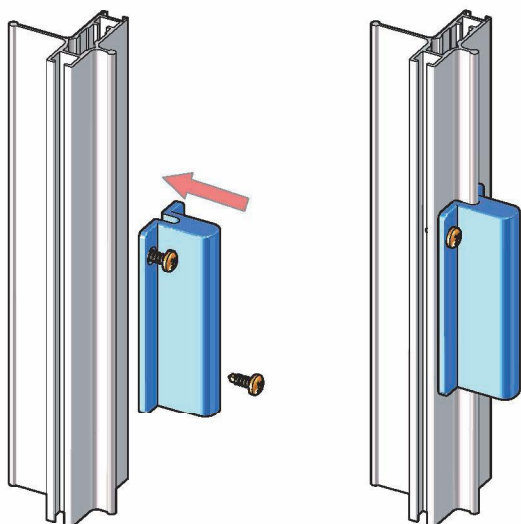

ROLLY STYLE - 2 47/55

Laterale doppia - Double lateral

Alternative tra accessori - Alternative accessories

Maniglia di estensione - Extension handle

Dati Tecnici

Codice: FX159
Per maniglia: DF2260
Materiale: PA6
Confezione: 100 pezzi (min)