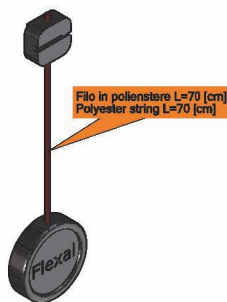

Nappina completa - All in one joint

Dati Tecnici
Codice: FX115
Nota: Già assemblata
Confezione: 300 pezzi (min)

Data Sheet
Code: FX115
Note: Fully assembled
Packing: 300 pieces (min)