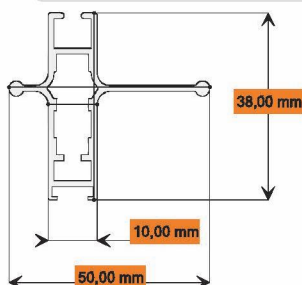

Dati Tecnici
Codice: DF2260
Materiale: EN-AW 6060 T5
Peso nominale: 480 g/mt
Finitura: Grezzo - Verniciatura

Data Sheet
Code: DF2260
Material: EN-AW 6060 T5
Nominal weight: 480 g/mt
Finishing: Raw - Painting