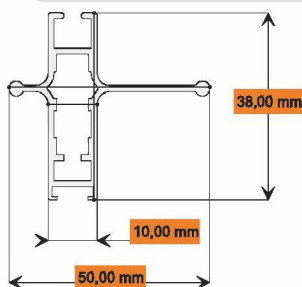

Barra maniglia - Handle bar

Dati Tecnici

Codice: DF2260
Materiale: EN-AW 6060 T5
Peso nominale: 480 g/mt
Finitura: Grezzo - Verniciatura

Data Sheet

Code: DF2260
Material: EN-AW 6060 T5
Nominal weight: 480 g/mt
Finishing: Raw - Painting