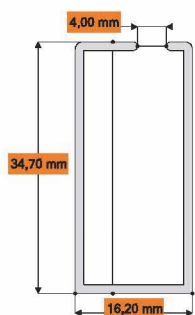

ROLLY STYLE - 1

Verticale - Vertical

Alternative tra accessori - Alternative accessories

Alternativa 1 - Alternative 1

- **Ganci di fondo**
  Dati Tecnici
  Codice: CR1116
  Materiale: PA6
  Confezione: 100 coppie (min)
- **Bottom hooks**
  Data Sheet
  Code: CR1116
  Material: PA6
  Packing: 100 psirs (min)
- **Zoccoli**
  Dati Tecnici
  Codice: CR1116A
  Materiale: PA6
  Confezione: 100 coppie (min)
- **Hold-down blocks**
  Data Sheet
  Code: CR1116A
  Material: PA6
  Packing: 100 pairs (min)

Alternativa 2 - Alternative 2

- **Nappina + Cordino**
  Dati Tecnici
  Codice: CR1118 + CR1143BN
  Confezione: 100 pezzi (min)
- **Tassel + String**
  Data Sheet
  Code: CR1118 + CR1143BN
  Packing: 100 pieces (min)
- **Nappina completa**
  Dati Tecnici
  Codice: CR3227
  Materiale: PA6
  Confezione: 500 pezzi (min)
- **All in one joint**
  Data Sheet
  Code: CR3227
  Material: PA6
  Packing: 500 pieces (min)

Alternativa 3 - Alternative 3

Guide telescopiche - Telescopic guides

- **Dati Tecnici**
  Codice: DF2075
  Materiale: EN-AW 6060 T5
  Peso nominale: 195 g/mt
  Finitura: Grezzo - Verniciatura

- **Data Sheet**
  Code: DF2075
  Material: EN-AW 6060 T5
  Nominal weight: 195 g/mt
  Finishing: Raw - Painting

- **Dati Tecnici**
  Codice: DF2076
  Materiale: EN-AW 6060 T5
  Peso nominale: 300 g/mt
  Finitura: Grezzo - Verniciatura

- **Data Sheet**
  Code: DF2076
  Material: EN-AW 6060 T5
  Nominal weight: 300 g/mt
  Finishing: Raw - Painting

Terminali guide telescopiche

- **Dati Tecnici**
  Codice: CR1144
  Materiale: PA6
  Per maniglia: DF1772
  Confezione: 100 kit (min)

Terminal for telescopic guides

- **Data Sheet**
  Code: CR1144
  Material: PA6
  For guides: DF2075+DF2076
  Packing: 100 (min)