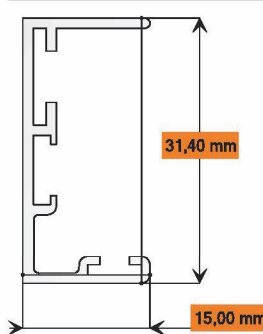

Riscontro barra maniglia - Handle bar leaf

Dati Tecnici

Codice: DF1920
Materiale: EN-AW 6060 T5
Peso nominale: 250 g/mt
Finitura: Grezzo - Verniciatura

Data Sheet

Code: DF1920
Material: EN-AW 6060 T5
Nominal weight: 250 g/mt
Finishing: Raw - Painting