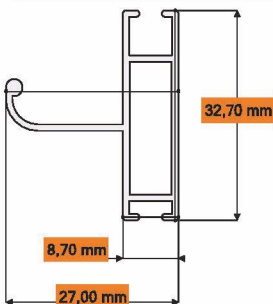

Barra maniglia - Handle bar

Dati Tecnici

Codice: DF1772
Materiale: EN-AW 6060 T5
Peso nominale: 315 g/mt
Finitura: Grezzo - Verniciatura

Data Sheet

Code: DF1772
Material: EN-AW 6060 T5
Nominal weight: 315 g/mt
Finishing: Raw - Painting