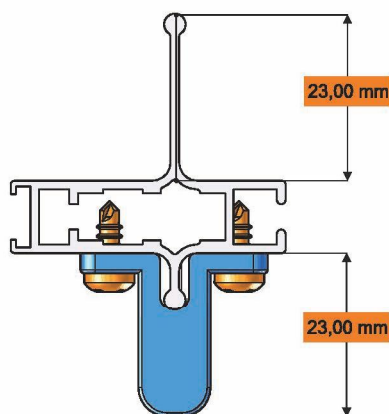

ROLLY STYLE - 1

Laterale doppia - Double lateral

Alternative tra accessori - Alternative accessories

Maniglia di estensione - Extension handle

Dati Tecnici

Codice: FX159
Per maniglia: DF2260
Materiale: PA6
Confezione: 100 pezzi (min)

Data Sheet

Code: FX159
For handlebar: DF2260
Material: PA6
Packing: 100 pieces (min)