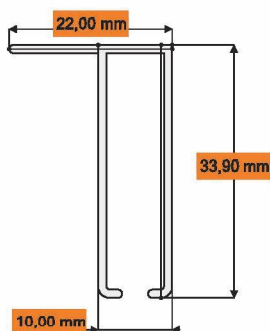

Guide laterali - Lateral guide

Dati Tecnici

Codice: DF1393
Materiale: EN-AW 6060 T5
Peso nominale: 270 g/mt
Finitura: Grezzo - Verniciatura

Data Sheet

Code: DF1393
Material: EN-AW 6060 T5
Nominal weight: 270 g/mt
Finishing: Raw - Painting