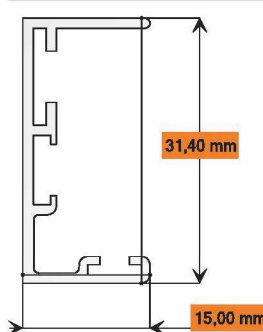

Riscontro barra maniglia - Handle bar leaf

Dati Tecnici
Codice: DF1920
Materiale: EN-AW 6060 T5
Peso nominale: 250 g/mt
Finitura: Grezzo - Verniciatura

Data Sheet
Code: DF1920
Material: EN-AW 6060 T5
Nominal weight: 250 g/mt
Finishing: Raw - Painting