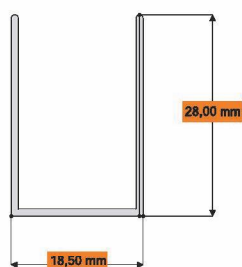

Alternativa 3 - Alternative 3

Guide telescopiche - Telescopic guides

- **Dati Tecnici**
  Codice: DF2075
  Materiale: EN-AW 6060 T5
  Peso nominale: 195 g/mt
  Finitura: Grezzo - Verniciatura

- **Data Sheet**
  Code: DF2075
  Material: EN-AW 6060 T5
  Nominal weight: 195 g/mt
  Finishing: Raw - Painting