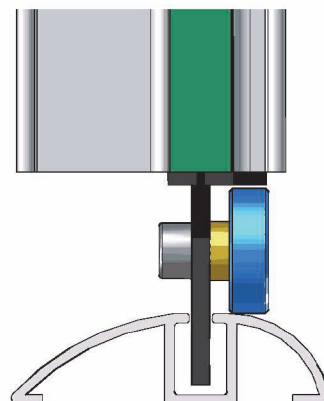

ROLLY STYLE - 1

Laterale doppia guida bassa - Double lateral lower guide

Alternative tra accessori - Alternative accessories

Alternativa 1 - Alternative 1

Scivolo guida bassa

Dati Tecnici

Codice: FX161
Per maniglia: DF2260
Per guida: DF2149
Materiale: PA6
Confezione: 100 pezzi (min)

Slides for lower guide

Data Sheet

Code: FX161
For handle bar: DF2260
For lower guide: DF2149
Material: PA6
Packing: 100 pieces (min)

Scivolo con ruota per guida bassa

Dati Tecnici

Codice: CR3228
Per maniglia: DF2260
Per guida: DF2149
Materiale: PA6
Confezione: 100 pezzi (min)

Slide with wheel for lower guide

Data Sheet

Code: CR3228
For handle bar: DF2260
For lower guide: DF2149
Material: PA6
Packing: 100 pieces (min)