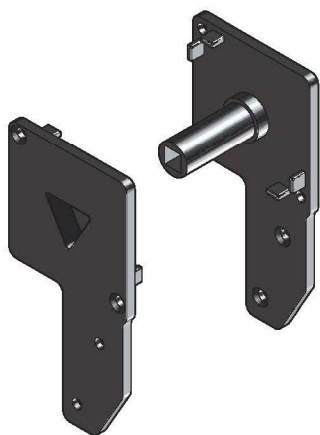

ROLLY STYLE - 1

Laterale guida bassa - Lateral lower guide

Testate da 50 mm - Caps 50 mm

Dati Tecnici

Codice: CR1103R
Per cassonetto: DF1691
Materiale: PA6
Confezione: 100 coppie (min)

Data Sheet

Code: CR1103R
For net box: DF1691
Material: PA6
Packing: 100 pairs (min)