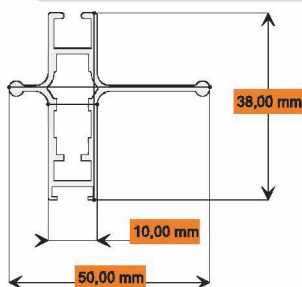

#### Barra maniglia - Handle bar

**Dati Tecnici**  
 Codice: DF2260  
 Materiale: EN-AW 6060 T5  
 Peso nominale: 480 g/mt  
 Finitura: Grezzo - Verniciatura

**Data Sheet**  
 Code: DF2260  
 Material: EN-AW 6060 T5  
 Nominal weight: 480 g/mt  
 Finishing: Raw - Painting