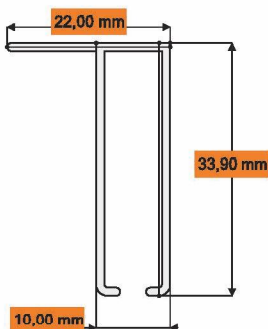

Guide laterali - Lateral guide

Dati Tecnici

Codice: DF1393
Materiale: EN-AW 6060 T5
Peso nominale: 270 g/mt
Finitura: Grezzo - Verniciatura

Data Sheet

Code: DF1393
Material: EN-AW 6060 T5
Nominal weight: 270 g/mt
Finishing: Raw - Painting