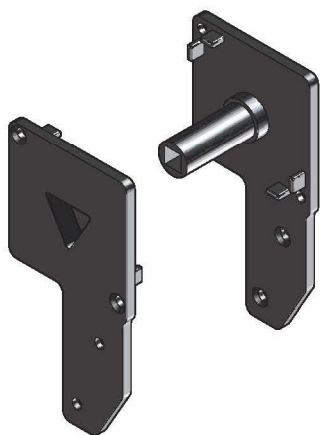

ROLLY STYLE - 1

Laterale doppia guida bassa - Double lateral lower guide

Accessori base - Basic accessories

Testate da 50 mm - Caps 50 mm

Dati Tecnici

Codice: CR1103R
Per cassonetto: DF1691
Materiale: PA6
Confezione: 100 coppie (min)

Data Sheet

Code: CR1103R
For net box: DF1691
Material: PA6
Packing: 100 pairs (min)