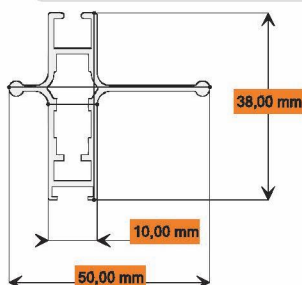

Barra maniglia - Handle bar

Dati Tecnici

Codice: DF2260
Materiale: EN-AW 6060 T5
Peso nominale: 480 g/mt
Finitura: Grezzo - Verniciatura

Data Sheet

Code: DF2260
Material: EN-AW 6060 T5
Nominal weight: 480 g/mt
Finishing: Raw - Painting