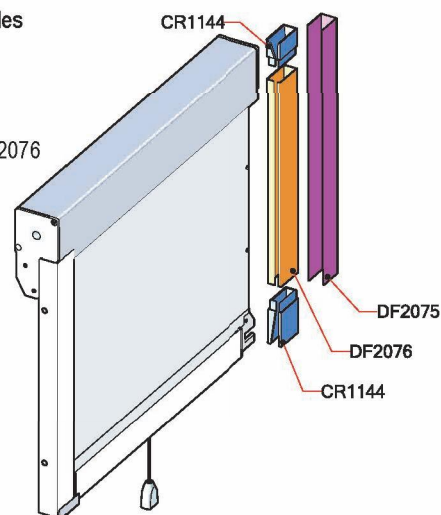

Terminal for telescopic guides

- **Data Sheet**
  Code: CR1144
  Material: PA6
  For guides: DF2075+DF2076
  Packing: 100 (min)