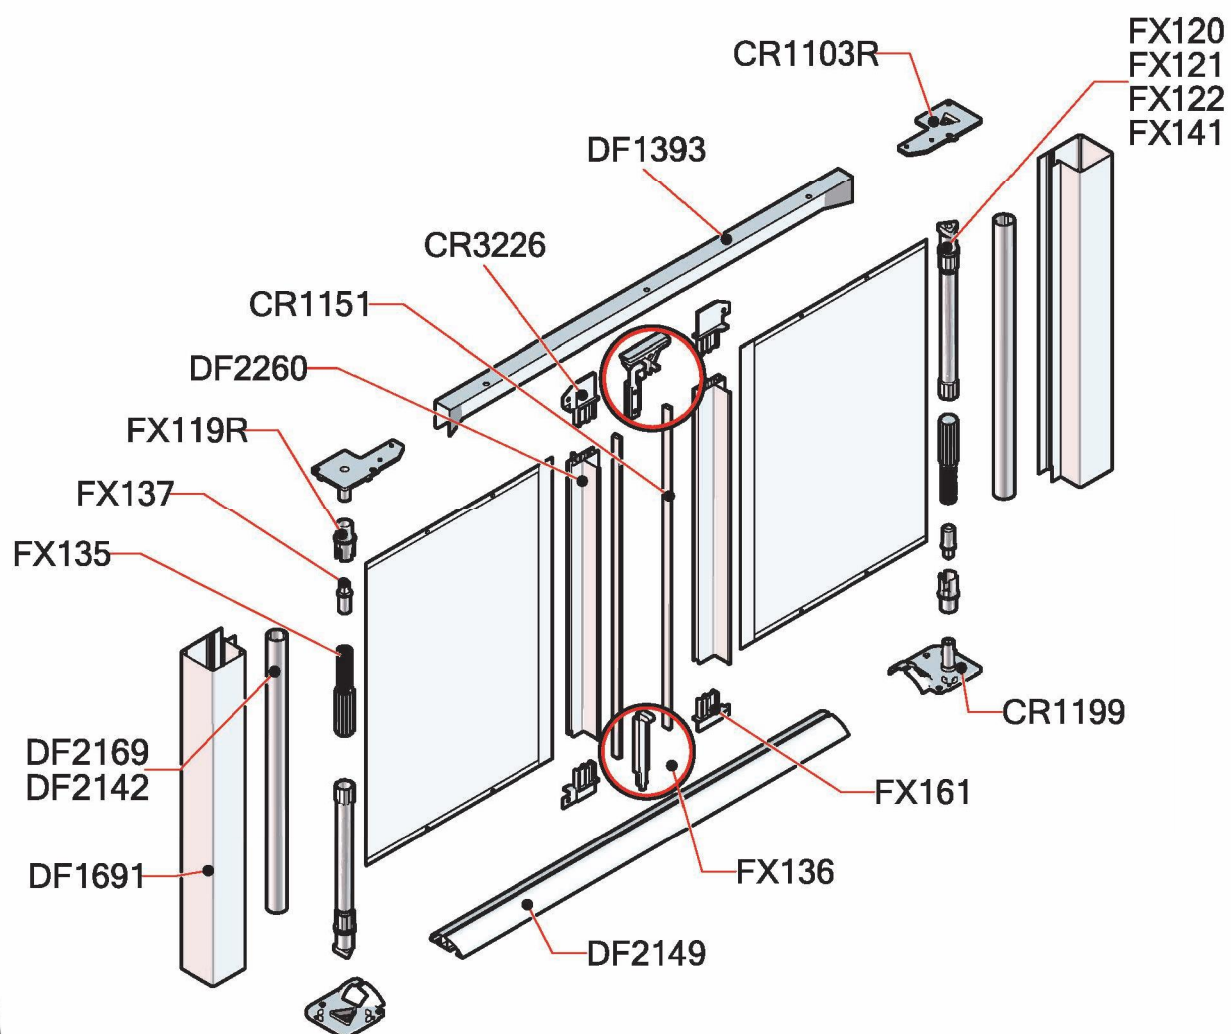

### Data Sheet

Maximum height:	2.500 [mm]
Maximum width:	3.000 [mm]
Net box:	50 [mm]
Net tube:	22 - 24 [mm]