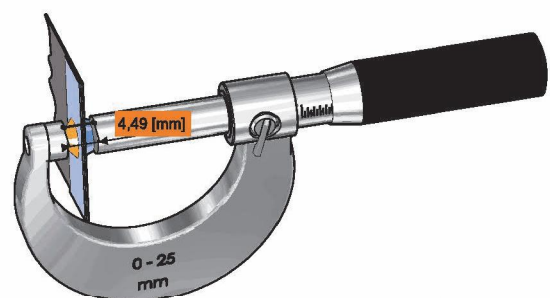

COMPONENTI UNIVERSALI - UNIVERSAL COMPONENTS

Sistemi a MISURA - CUSTOMISED systems

Verticale - Vertical

Cordino per nappina - String for tassel

Dati Tecnici

Codice: CR1143BN
Materiale: Poliestere
Per nappina: CR1118
Confezione: 100 pezzi (min)

Data Sheet

Code: CR1143BN
Material: Polyester
For tassel: CR1118
Packing: 100 pieces (min)

Nappina completa - All in one joint

Dati Tecnici

Codice: CR3227
Materiale: PA6
Confezione: 500 pezzi (min)

Data Sheet

Code: CR3227
Material: PA6
Packing: 500 pieces (min)

Bottone antivento manuale - Manual anti-wind button

Dati Tecnici

Codice: CR1119
Nota: EN UNI-13561
Materiale: PA6
Confezione: 1.000 pezzi (min)

Data Sheet

Code: CR1119
Note: EN UNI-13561
Material: PA6
Packing: 1.000 pieces (min)

Bottone antivento - Anti-wind button

Dati Tecnici

Codice: CR1119S
Nota: EN UNI-13561
Per bottonatrice
Materiale: PA6
Confezione: 5.000 pezzi (min)

Data Sheet

Code: CR1119S
Note: EN UNI-13561
For machine
Material: PA6
Packing: 5.000 pieces (min)

Rivetto manuale - Manual rivet

Dati Tecnici

Codice: CR1120
Materiale: Fe+Ni
Confezione: 1.000 pezzi (min)

Data Sheet

Code: CR1120
Material: Fe+Ni
Packing: 1.000 pieces (min)

Rivetto per macchina - Rivet for machine

Dati Tecnici

Codice: CR1120S
Materiale: Fe+Ni
Confezione: 5.000 pezzi (min)

Data Sheet

Code: CR1120S
Material: Fe+Ni
Packing: 5.000 pieces (min)