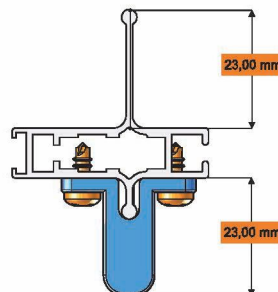

Maniglia di estensione - Extension handle

Dati Tecnici

Codice: FX159
Per maniglia: DF2260
Materiale: PA6
Confezione: 100 pezzi (min)

Data Sheet

Code: FX159
For handlebar: DF2260
Material: PA6
Packing: 100 pieces (min)