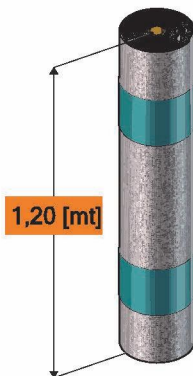

Dati Tecnici

Codice: RFV121
Lunghezza: 90 / 96 / 102 [mt]
Composizione: FV.36% + PVC 64%
Spessore: 0,28 [mm] ± 0,05
Densità di filo: 18x16 [yarn/inch]

Data Sheet

Code: RFV121
Length: 90 / 96 / 102 [mt]
Composition: FV.36% + PVC 64%
Thickness: 0,28 [mm] ± 0,05
Density yarn: 18x16 [yarn/inch]