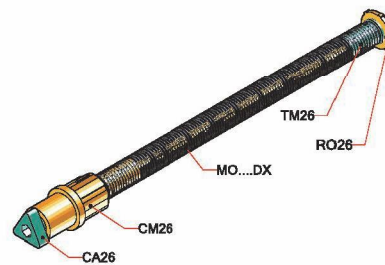

Dati Tecnici

Lunga
Codice: CR1109
Lunghezza: 420 [mm]
Per tubo: DF1394
Confezione: 100 pezzi (min)

Data Sheet

Code: CR1109
Length: 420 [mm]
For net tube: DF1394
Packing: 100 pieces (min)