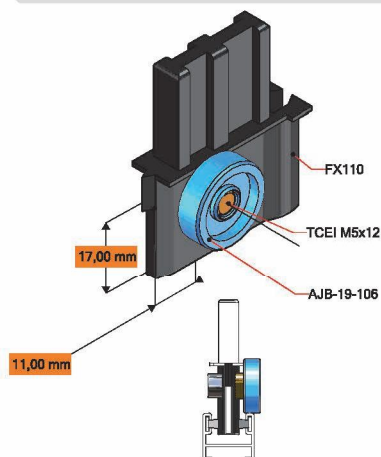

Banda magnetica - Magnetic band

Dati Tecnici

Codice: FX128
Per guida: DFTR004
Confezione: 250/300 metri (min)

Data Sheet

Code: FX128
For guide: DFTR004
Packing: 250/300 meters (min)

Scivolo guida bassa - Slides with wheel for low guide