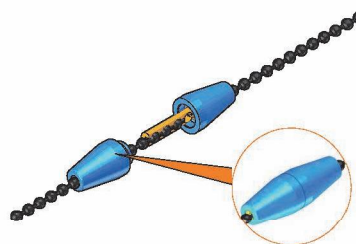

Giunto conico per catena - Cone-shaped joint

Dati Tecnici

Codice: CR1147S
Materiale: PA6
Confezione: 100 pezzi (min)

Data Sheet

Code: CR1147S
Material: PA6
Packing: 100 pieces (min)