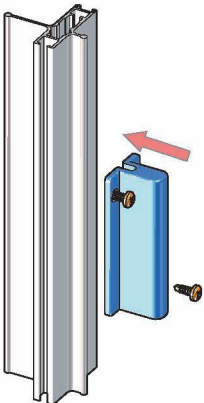

Maniglia di estensione - Extension handle

Dati Tecnici
Codice: FX159
Per maniglia: DF2260
Materiale: PA6
Confezione: 100 pezzi (min)

Data Sheet
Code: FX159
For handlebar: DF2260
Material: PA6
Packing: 100 pieces (min)