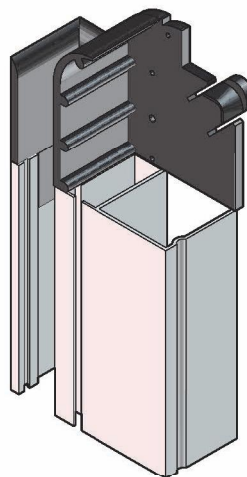

Invito tapparella - Roller shutter guide

Dati Tecnici

Codice: INV
.....
Materiale: PA6
Confezione: 100 coppie (min)

Data Sheet

Code: INV
.....
Material: PA6
Packing: 100 pairs (min)

COMPONENTI UNIVERSALI - UNIVERSAL COMPONENTS