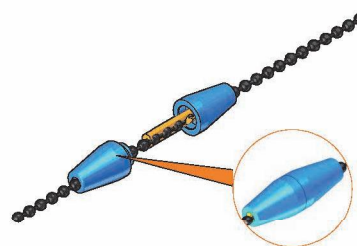

Giunto conico per catena - Cone-shaped joint

Dati Tecnici

Codice: CR1147S
Materiale: PA6
Confezione: 100 pezzi (min)

Data Sheet

Code: CR1147S
Material: PA6
Packing: 100 pieces (min)