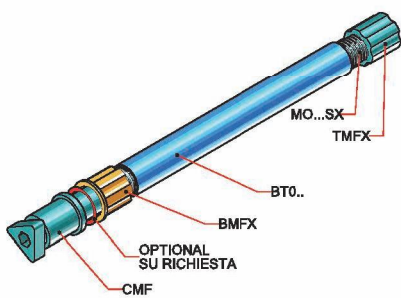

Dati Tecnici

Codice: FX121
Lunghezza: 420 [mm]
Per tubo: DF2142-DF2169
Confezione: 100 pezzi (min)

Data Sheet

Code: FX121
Length: 420 [mm]
For net tube: DF2142-DF2169
Packing: 100 pieces (min)