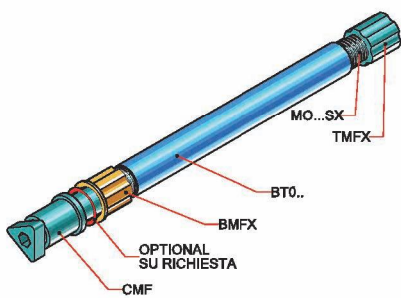

COMPONENTI UNIVERSALI - UNIVERSAL COMPONENTS

Sistemi a MISURA - CUSTOMISED systems

Verticale - Vertical

Kit molla sinistra - Spring kit left

Dati Tecnici

Codice: FX120
Lunghezza: 320 [mm]
Per tubo: DF2142-DF2169
Confezione: 100 pezzi (min)