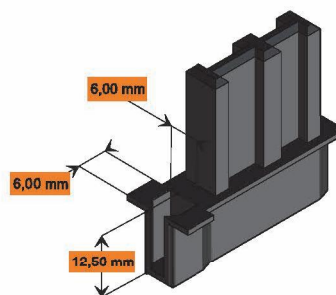

Scivolo guida bassa - Slide for low guide

Dati Tecnici

Codice: FX145
Materiale: PA6
Per guida: DF2147
Confezione: 100 pezzi (min)

Data Sheet

Code: FX145
Material: PA6
For guide: DF2147
Packing: 100 pieces (min)