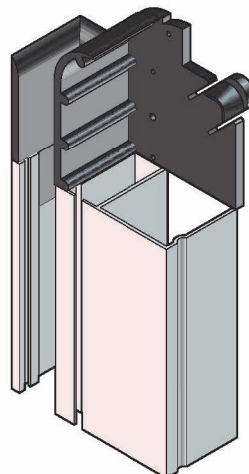

COMPONENTI UNIVERSALI - UNIVERSAL COMPONENTS

Sistemi in KIT - KIT systems

Incasso monoblocco - Flush monobloc

Passa catena per guide - Chain guide for mon. guides

Dati Tecnici

Codice: CR1188
Per guida: DF2912-DF5003
Materiale: PA6 Nero
Confezione: 100 pezzi (min)

Data Sheet

Code: CR1188
For guide: DF2912-DF5003
Material: PA6 Black
Packing: 100 pieces (min)

Invito tapparella - Roller shutter guide

Dati Tecnici

Codice: INV
.....
Materiale: PA6
Confezione: 100 coppie (min)

Data Sheet

Code: INV
.....
Material: PA6
Packing: 100 pairs (min)