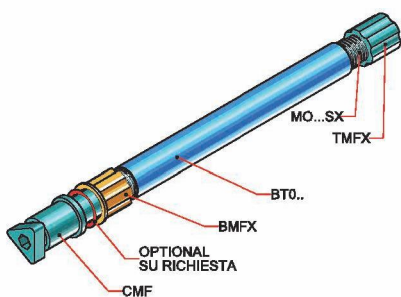

Dati Tecnici

Codice: FX141
Lunghezza: 620 [mm]
Per tubo: DF2142-DF2169
Confezione: 100 pezzi (min)

Data Sheet

Code: FX141
Length: 620 [mm]
For net tube: DF2142-DF2169
Packing: 100 pieces (min)