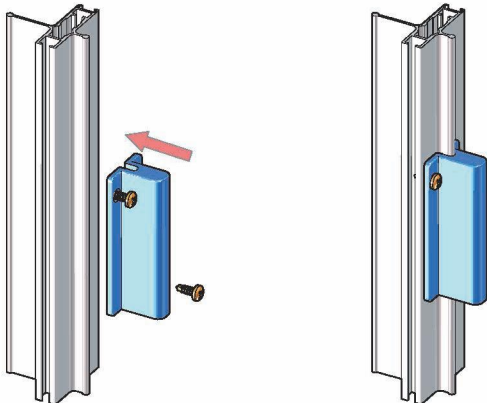

Maniglia di estensione - Extension handle

Dati Tecnici

Codice: FX159
Per maniglia: DF2260
Materiale: PA6
Confezione: 100 pezzi (min)

Data Sheet

Code: FX159
For handlebar: DF2260
Material: PA6
Packing: 100 pieces (min)