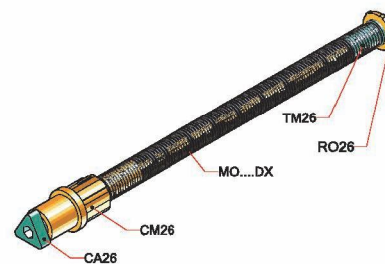

Kit molla destra - Spring kit right

Dati Tecnici

Corta
Codice: CR1110
Lunghezza: 320 [mm]
Per tubo: DF1394
Confezione: 100 pezzi (min)

Data Sheet

Code: CR1110
Length: 320 [mm]
For net tube: DF1394
Packing: 100 pieces (min)