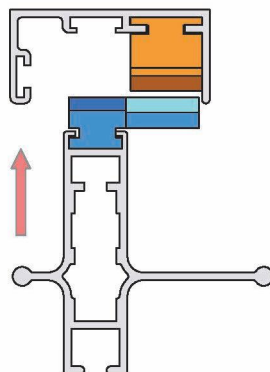

Agganci laterali - Lateral hooks

Dati Tecnici

Codice: CR1135S
Per maniglia: DF2260
Per riscontro: DF1920
Materiale: PA6
Confezione: 100 coppie (min)

Data Sheet

Code: CR1135S
For handlebar: DF2260
For bar leaf: DF1920
Material: PA6
Packing: 100 pairs (min)