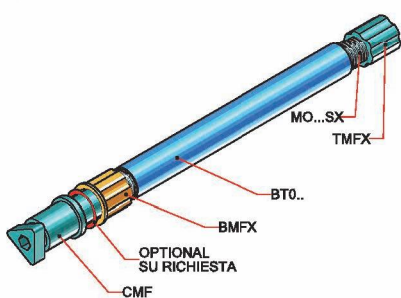

Dati Tecnici

Codice: FX122
Lunghezza: 520 [mm]
Per tubo: DF2142-DF2169
Confezione: 100 pezzi (min)

Data Sheet

Code: FX122
Length: 520 [mm]
For net tube: DF2142-DF2169
Packing: 100 pieces (min)