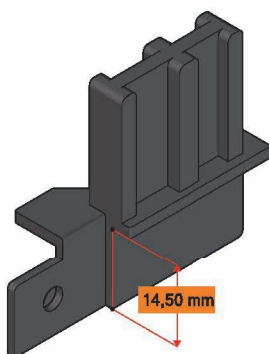

Scivolo guida bassa - Slides for lower guide

Dati Tecnici

Codice: FX161
Per maniglia: DF2260
Per guida: DF2149
Materiale: PA6
Confezione: 100 pezzi (min)

Data Sheet

Code: FX161
For handle bar: DF2260
For lower guide: DF2149
Material: PA6
Packing: 100 pieces (min)