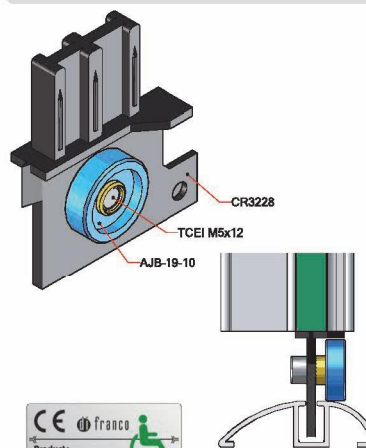

Scivolo guida bassa - Slide with wheel for lower guide

Dati Tecnici

Codice: CR3228
Per maniglia: DF2260
Per guida: DF2149
Materiale: PA6
Confezione: 100 pezzi (min)

Data Sheet

Code: CR3228
For handle bar: DF2260
For lower guide: DF2149
Material: PA6
Packing: 100 pieces (min)