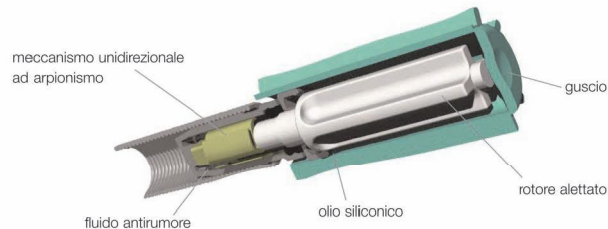

COMPONENTI UNIVERSALI - UNIVERSAL COMPONENTS

Sistemi a MISURA - CUSTOMISED systems

Verticale - Vertical

Sicuro.

Agevola la messa a norma dei vostri sistemi.

Fate girare con più sicurezza i vostri affari. Un sistema di schermatura deve rispondere ad alcune precise normative. L'utilizzo del rallentatore viscodinamico aumenta il grado di sicurezza dei vostri sistemi e ne favorisce la messa a norma

Safe.

Helps regulatory compliance of your systems.

Run your business more securely. A screen system must respond to the certain specific regulations. Use of the viscodynamic brake increases the safety level of your systems and facilitates respecting regulations.

Unidirezionale.

Agisce solo durante il riavvolgimento del telo.

Quando non serve è come se non ci fosse. Grazie a un sistema brevettato il rallentatore viscodinamico agisce solo nella fase di rilascio e riavvolgimento della schermatura. In fase di chiusura la forza necessaria per accompagnare il telo non è alterata dalla presenza del dispositivo.

One-way.

Only operates when retracting the screen.

When not needed, it's as if it wasn't there. Thanks to its patented system, the viscodynamic brake only operates when the insect screen is released and rewound. The presence of the device does not affect the force needed to accompany the screen fabric in closure.

Inalterabile.

Non teme gli sbalzi di temperatura.

Il bello e il cattivo tempo non esistono. Gli sbalzi di temperatura non danneggiano il rallentatore: è un dispositivo testato per superare indenne il passare degli anni, tra gelate invernali e calure estive.

Unalterable.

Not affected by changes in temperature.

Rain or shine, it makes no difference. Changes in temperature do not damage the brake: It is a device tested to remain intact as the years go by, from winter frost to summer sultriness.

Protettivo.

Aumenta la vita media di qualsiasi sistema di schermatura.

Aggiungete qualità e affidabilità ai vostri prodotti. Il telo si riavvolge con dolcezza e senza essere accompagnato. In questo modo la molla di richiamo e il telaio non subiscono alcuno stress meccanico e la durata delle schermature aumenta.

Protective.

Increases the average lifespan of any screen system.

Add quality and reliability to you products. The screen fabric is gently rewound without the need of being accompanied. In this way, the return spring and the frame are not subjected to any mechanical stress and screen life is increased.