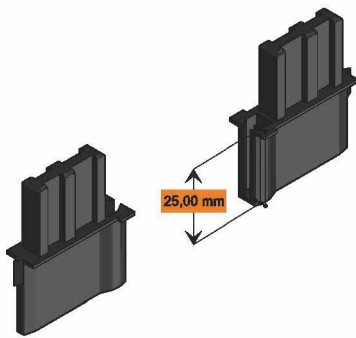

COMPONENTI UNIVERSALI - UNIVERSAL COMPONENTS

Sistemi in KIT - KIT systems

Laterale - Lateral

Tappi barra maniglia - Handle bar plugs fit

Dati Tecnici

Codice: FX110
Materiale: PA6
Per guida: [30mm] DF2143
Confezione: 100 coppie (min)

Data Sheet

Code: FX110
Material: PA6
For guide: [30mm] DF2143
Packing: 100 pairs (min)