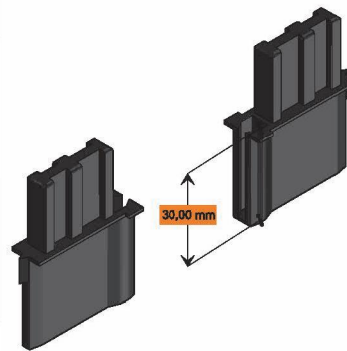

Tappi barra maniglia - Handle bar plugs fit

Dati Tecnici

Codice: FX111
Materiale: PA6
Per guida: [35mm] DF2827
Confezione: 100 coppie (min)

Data Sheet

Code: FX111
Material: PA6
For guide: [35mm] DF2827
Packing: 100 pairs (min)