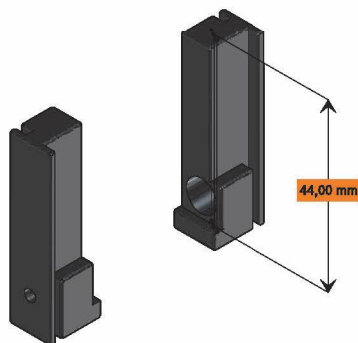

Ferma guide per riscontro - Holdfast for leaf

Dati Tecnici

Codice: FX109
Per riscontro: DF1920
Confezione: 100 coppie (min)

Data Sheet

Code: FX109
For leaf: DF1920
Packing: 100 pairs (min)