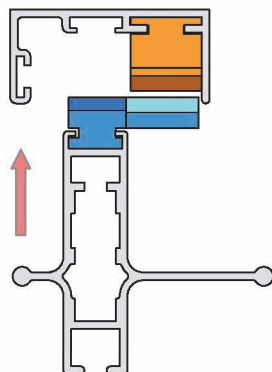

Agganci laterali - Lateral hooks

Dati Tecnici
Codice: CR1135S
Per maniglia: DF2260
Per riscontro: DF1920
Materiale: PA6
Confezione: 100 coppie (min)

Data Sheet
Code: CR1135S
For handlebar: DF2260
For bar leaf: DF1920
Material: PA6
Packing: 100 pairs (min)