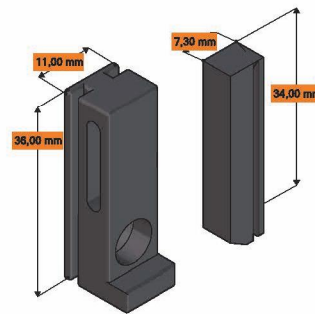

Ferma guide per riscontro - Holdfast for leaf

Dati Tecnici
Codice: CR1136
Materiale: PA6
Per riscontro: DF1920
Confezione: 100 coppie (min)

Data Sheet
Code: CR1136
Material: PA6
For leaf: DF1920
Packing: 100 pairs (min)