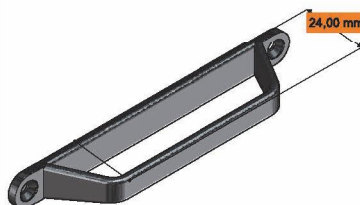

Maniglia aperta - Handle

Dati Tecnici
Codice: AK109A
Materiale: PA6
Confezione: 100 pezzi (min)

Data Sheet
Code: AK109A
Material: PA6
Packing: 100 pieces (min)