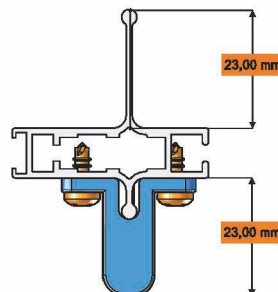

Maniglia di estensione - Extension handle

Dati Tecnici
Codice: FX159
Per maniglia: DF2260
Materiale: PA6
Confezione: 100 pezzi (min)

Data Sheet
Code: FX159
For handlebar: DF2260
Material: PA6
Packing: 100 pieces (min)