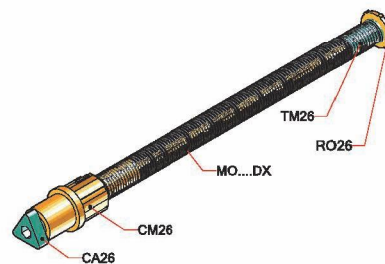

Dati Tecnici

Maxi
Codice: CR1109M
Lunghezza: 620 [mm]
Per tubo: DF1394
Confezione: 100 pezzi (min)

Data Sheet

Code: CR1109M
Length: 620 [mm]
For net tube: DF1394
Packing: 100 pieces (min)