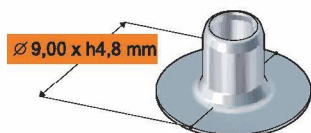

COMPONENTI UNIVERSALI - UNIVERSAL COMPONENTS

Sistemi a MISURA - CUSTOMISED systems

Verticale - Vertical

Rivetto per macchina - Rivet for machine

Dati Tecnici
 Codice: CR1120G
 Materiale: Fe+CuZn
 Confezione: 5.000 pezzi (min)