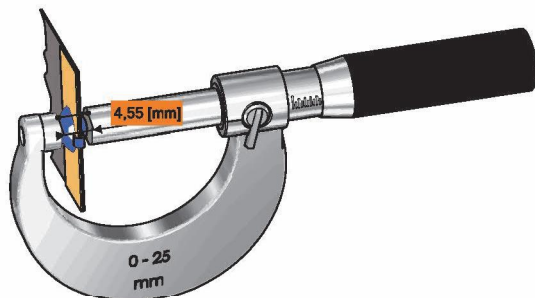

COMPONENTI UNIVERSALI - UNIVERSAL COMPONENTS

Sistemi a MISURA - CUSTOMISED systems

Verticale - Vertical

Cordino per nappina - String for tassel

Dati Tecnici

Codice: CR1143BN
Materiale: Poliestere
Per nappina: CR1118
Confezione: 100 pezzi (min)

Data Sheet

Code: CR1143BN
Material: Polyester
For tassel: CR1118
Packing: 100 pieces (min)

Nappina completa - All in one joint

Dati Tecnici

Codice: CR3227
Materiale: PA6
Confezione: 500 pezzi (min)

Data Sheet

Code: CR3227
Material: PA6
Packing: 500 pieces (min)

Bottone antivento manuale - Manual anti-wind button

Dati Tecnici

Codice: CR1119
Nota: EN UNI-13561
Materiale: PA6
Confezione: 1.000 pezzi (min)

Data Sheet

Code: CR1119
Note: EN UNI-13561
Material: PA6
Packing: 1.000 pieces (min)

Bottone antivento - Anti-wind button

Dati Tecnici

Codice: CR1119S
Nota: EN UNI-13561
Per bottonatrice
Materiale: PA6
Confezione: 5.000 pezzi (min)

Data Sheet

Code: CR1119S
Note: EN UNI-13561
For machine
Material: PA6
Packing: 5.000 pieces (min)

Rivetto manuale - Manual rivet

Dati Tecnici

Codice: CR1120
Materiale: Fe+Ni
Confezione: 1.000 pezzi (min)

Data Sheet

Code: CR1120
Material: Fe+Ni
Packing: 1.000 pieces (min)

Rivetto per macchina - Rivet for machine

Dati Tecnici

Codice: CR1120S
Materiale: Fe+Ni
Confezione: 5.000 pezzi (min)

Data Sheet

Code: CR1120S
Material: Fe+Ni
Packing: 5.000 pieces (min)